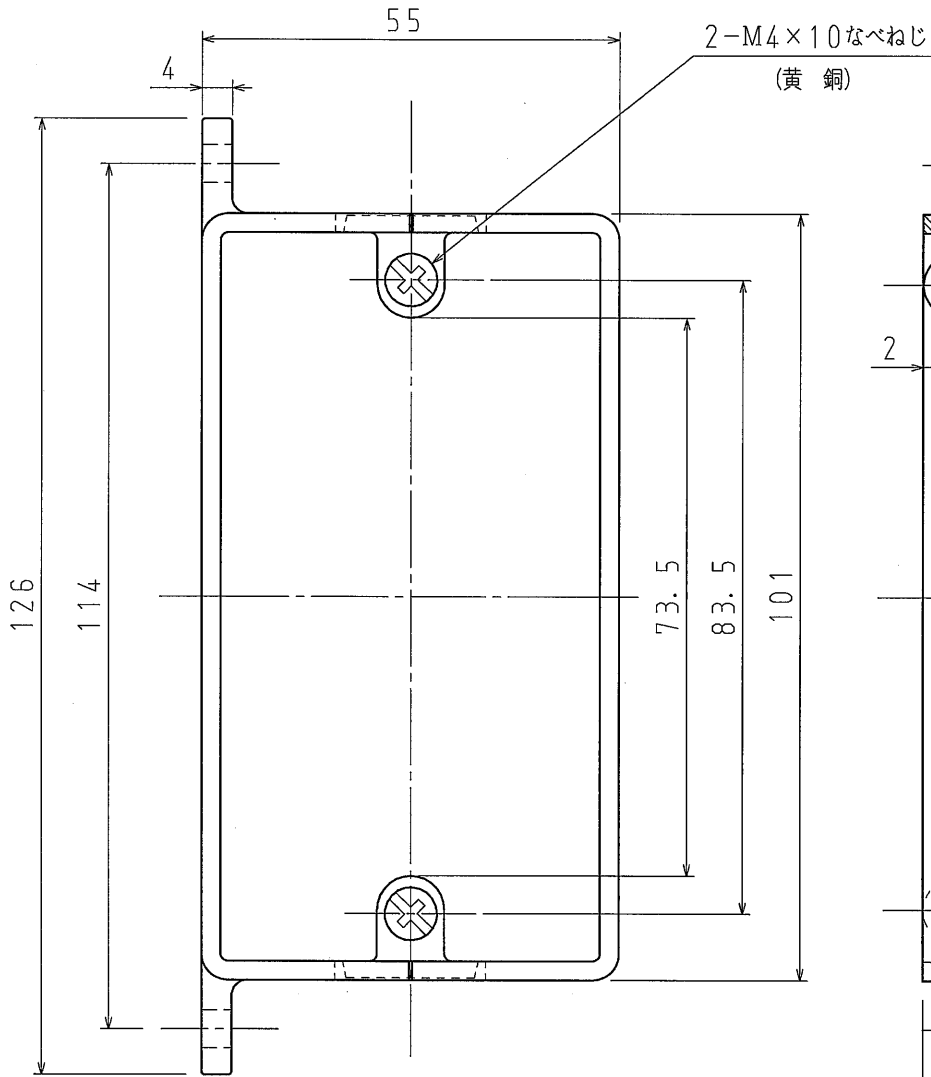

- 2-M4六角ナット  
(三種)
- 2-M4×35 皿ねじ  
(電気亜鉛メッキ)
- 5-φ20ノック

品番	SM36TH
材質	硬質塩化ビニル
表面処理 又は色	色: グレー
備考	JIS C 8435

品名	真壁用スイッチボックス SM36TH	尺度 1 / 1
図番	T05-0913-A	
日動電工株式会社		

A

B

C

D

A

B

C

D

品番	SM36T
材質	硬質塩化ビニル
表面処理 又は色	色: グレー
備考	JIS C 8435

品名	真壁用スイッチボックス	尺度
図番	X7-0914-10	1/1
日動電工株式会社		