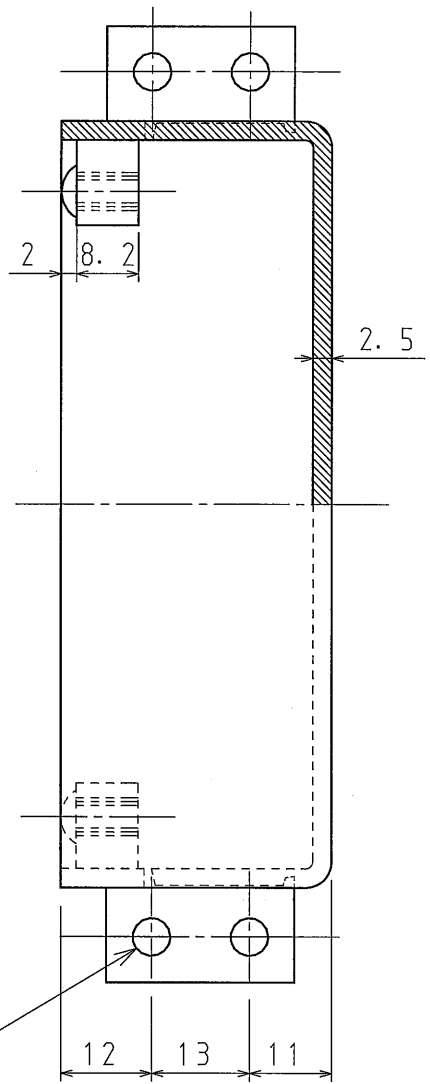

- 2-M4六角ナット  
(三種)
- 2-M4×35 皿ねじ  
(電気亜鉛メッキ)
- 5-φ20ノック

品番	SM36TH
材質	硬質塩化ビニル
表面処理 又は色	色: グレー
備考	JIS C 8435

品名	真壁用スイッチボックス SM36TH	尺度 1 / 1
図番	T05-0913-A	
日動電工株式会社		

A

B

C

D

A

B

C

D

品番	SM36T
材質	硬質塩化ビニル
表面処理 又は色	色: グレー
備考	JIS C 8435

品名	真壁用スイッチボックス	尺度
図番	X7-0914-10	1/1
日動電工株式会社		