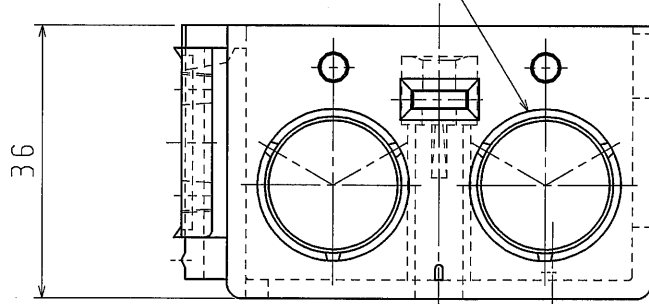

- 2-M4六角ナット  
(三種)
- 2-M4×35 皿ねじ  
(電気亜鉛メッキ)
- 5-φ20ノック

品番	SM36TH
材質	硬質塩化ビニル
表面処理 又は色	色: グレー
備考	JIS C 8435

品名	真壁用スイッチボックス SM36TH	尺度 1 / 1
図番	T05-0913-A	
日動電工株式会社		

A

B

C

D

A

B

C

D

品番	SM36T
材質	硬質塩化ビニル
表面処理 又は色	色: グレー
備考	JIS C 8435

品名	真壁用スイッチボックス	尺度
図番	X7-0914-10	1/1
日動電工株式会社		