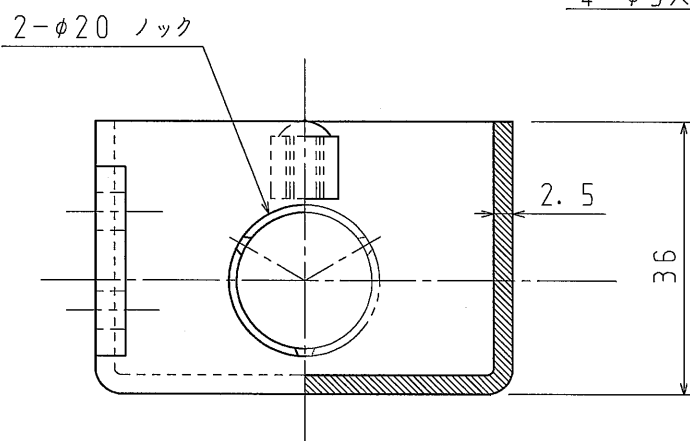

- 2-M4六角ナット  
(三種)
- 2-M4×35 皿ねじ  
(電気亜鉛メッキ)
- 5-φ20ノック

品番	SM36TH
材質	硬質塩化ビニル
表面処理 又は色	色: グレー
備考	JIS C 8435

品名	真壁用スイッチボックス SM36TH	尺度 1 / 1
図番	T05-0913-A	
日動電工株式会社		

A

B

C

D

A

B

C

D

品番	SM36T
材質	硬質塩化ビニル
表面処理 又は色	色: グレー
備考	JIS C 8435

品名	真壁用スイッチボックス	尺度
図番	X7-0914-10	1/1
日動電工株式会社		