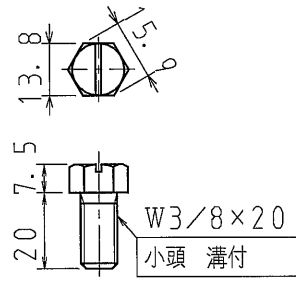

A

B

C

D

A

B

C

D

センターキャップ

センター専用ねじW3/8

品番	PLB190
材質	硬質塩化ビニル
表面処理 又は色	色:アイボリー
備考	EF-119-3-C

品名	プラバン190	尺度 1/2
図番	D03-0929-A	
 日動電工株式会社		