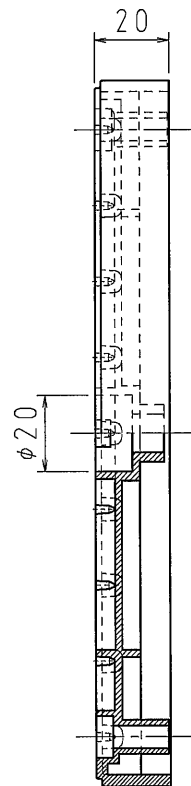

A

B

C

D

A

B

C

D

センターキャップ

センター専用ねじW3/8

品番	PLB190
材質	硬質塩化ビニル
表面処理 又は色	色:アイボリー
備考	EF-119-3-C

品名	プラバン190	尺度 1/2
図番	D03-0929-A	
 日動電工株式会社		