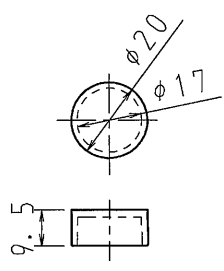

A

B

C

D

A

B

C

D

センターキャップ

センター専用ねじW3/8

品番	PLB190
材質	硬質塩化ビニル
表面処理 又は色	色:アイボリー
備考	EF-119-3-C

品名	プラバン190	尺度 1/2
図番	D03-0929-A	
 日動電工株式会社		