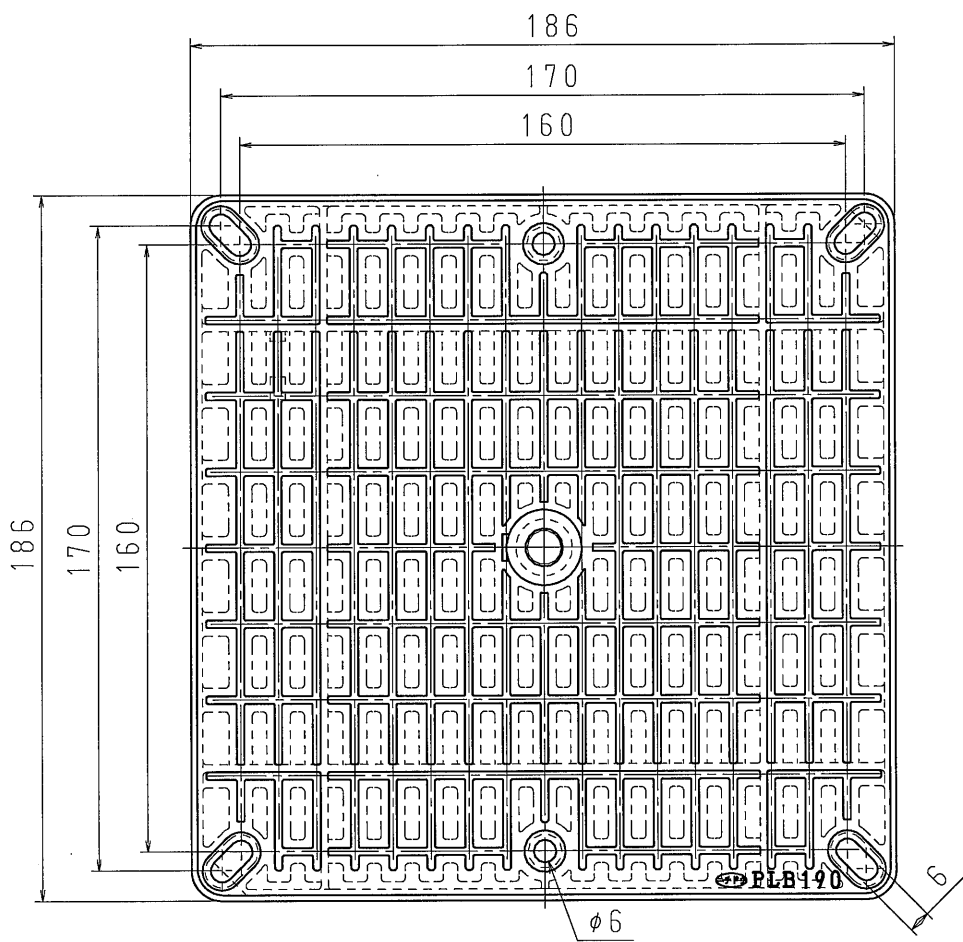

A

B

C

D

A

B

C

D

センターキャップ

センター専用ねじW3/8

品番	PLB190
材質	硬質塩化ビニル
表面処理 又は色	色:アイボリー
備考	EF-119-3-C

品名	プラバン190	尺度 1/2
図番	D03-0929-A	
 日動電工株式会社		