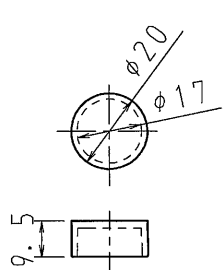

センターキャップ

センター専用ねじW3/8

品番	PLB190
材質	硬質塩化ビニル
表面処理 又は色	色:アイボリー
備考	EF-119-3-C

品名	プラバン190	尺度 1/2
図番	D03-0929-A	
 日動電工株式会社		

1

2

A

A

B

B

C

C

D

D

十字穴付なベタッピンねじ 5×20

数量 4本/組

品番	
材質	
表面処理 又は色	有色クロメートめっき
備考	

品名	プラバン190用 専用ねじ		尺度
	図番	V06-1109-A01	△ 1/1
 日動電工株式会社			

1

2

A4