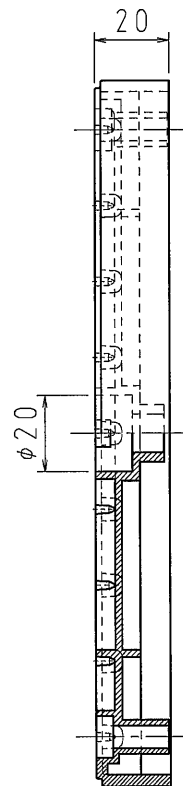

A

A

B

B

C

C

D

D

センターキャップ

センター専用ねじW3/8

品番	PLB190
材質	硬質塩化ビニル
表面処理 又は色	色:アイボリー
備考	EF-119-3-C

品名	プラバン190	尺度 1/2
図番	D03-0929-A	
 日動電工株式会社		

1

2

A

A

B

B

C

C

D

D

十字穴付なベタッピンねじ 5×20

数量 4本/組

品番	
材質	
表面処理 又は色	有色クロメートめっき
備考	

品名	プラバン190用 専用ねじ		尺度
	図番	V06-1109-A01	△ 1/1
 日動電工株式会社			

1

2

A4