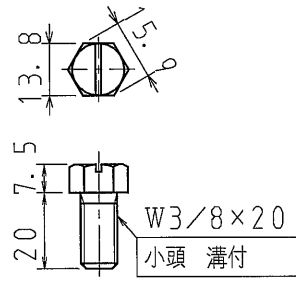

A

A

B

B

C

C

D

D

センターキャップ

センター専用ねじW3/8

品番	PLB190
材質	硬質塩化ビニル
表面処理 又は色	色:アイボリー
備考	EF-119-3-C

品名	プラバン190	尺度 1/2
図番	D03-0929-A	
 日動電工株式会社		

1

2

A

A

B

B

C

C

D

D

十字穴付なベタッピンねじ 5×20

数量 4本/組

品番	
材質	
表面処理 又は色	有色クロメートめっき
備考	

品名	プラバン190用 専用ねじ		尺度
	図番	V06-1109-A01	△ 1/1
 日動電工株式会社			

1

2

A4