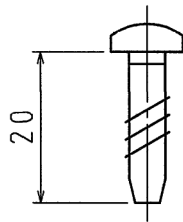

B

B

C

C

D

D

十字穴付なベタッピンねじ 5×20

数量 4本/組

品番	
材質	
表面処理 又は色	有色クロメートめっき
備考	

品名	プラバン190用 専用ねじ		尺度
	図番	V06-1109-A01	△ 1/1
 日動電工株式会社			

1

2

A4