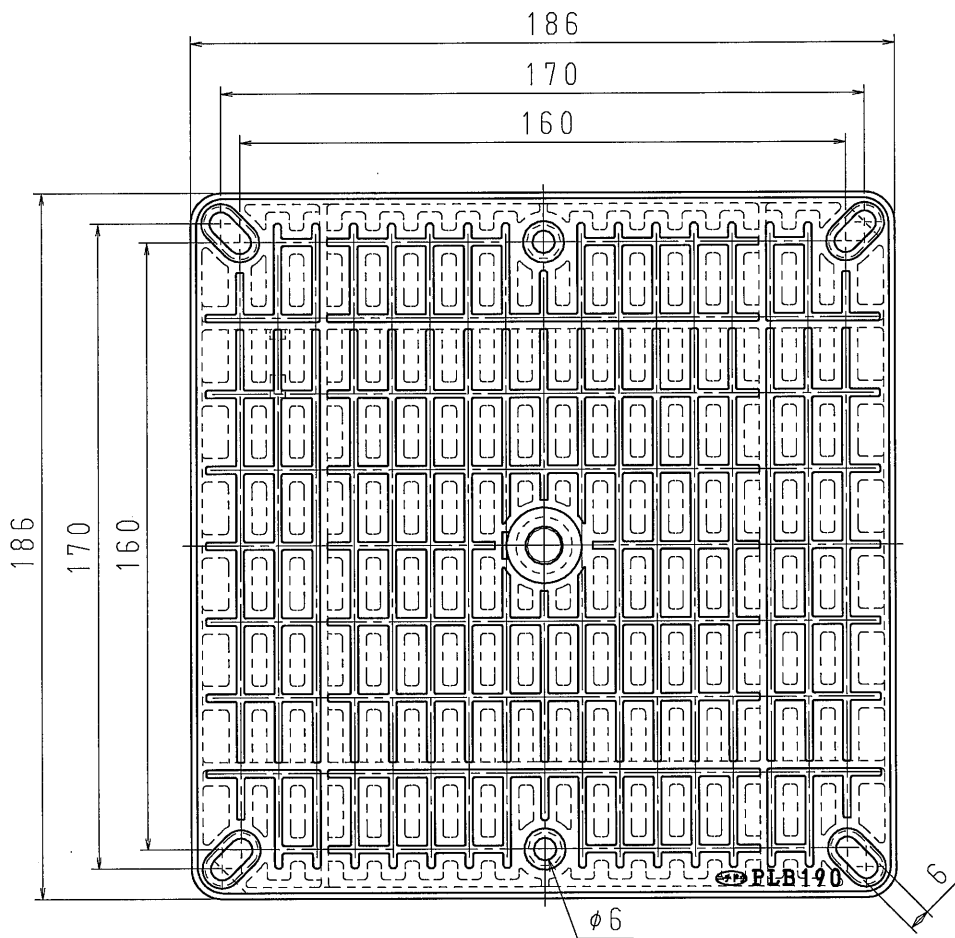

A

A

B

B

C

C

D

D

センターキャップ

センター専用ねじW3/8

品番	PLB190
材質	硬質塩化ビニル
表面処理 又は色	色:アイボリー
備考	EF-119-3-C

品名	プラバン190	尺度 1/2
図番	D03-0929-A	
 日動電工株式会社		

1

2

A

A

B

B

C

C

D

D

十字穴付なベタッピンねじ 5×20

数量 4本/組