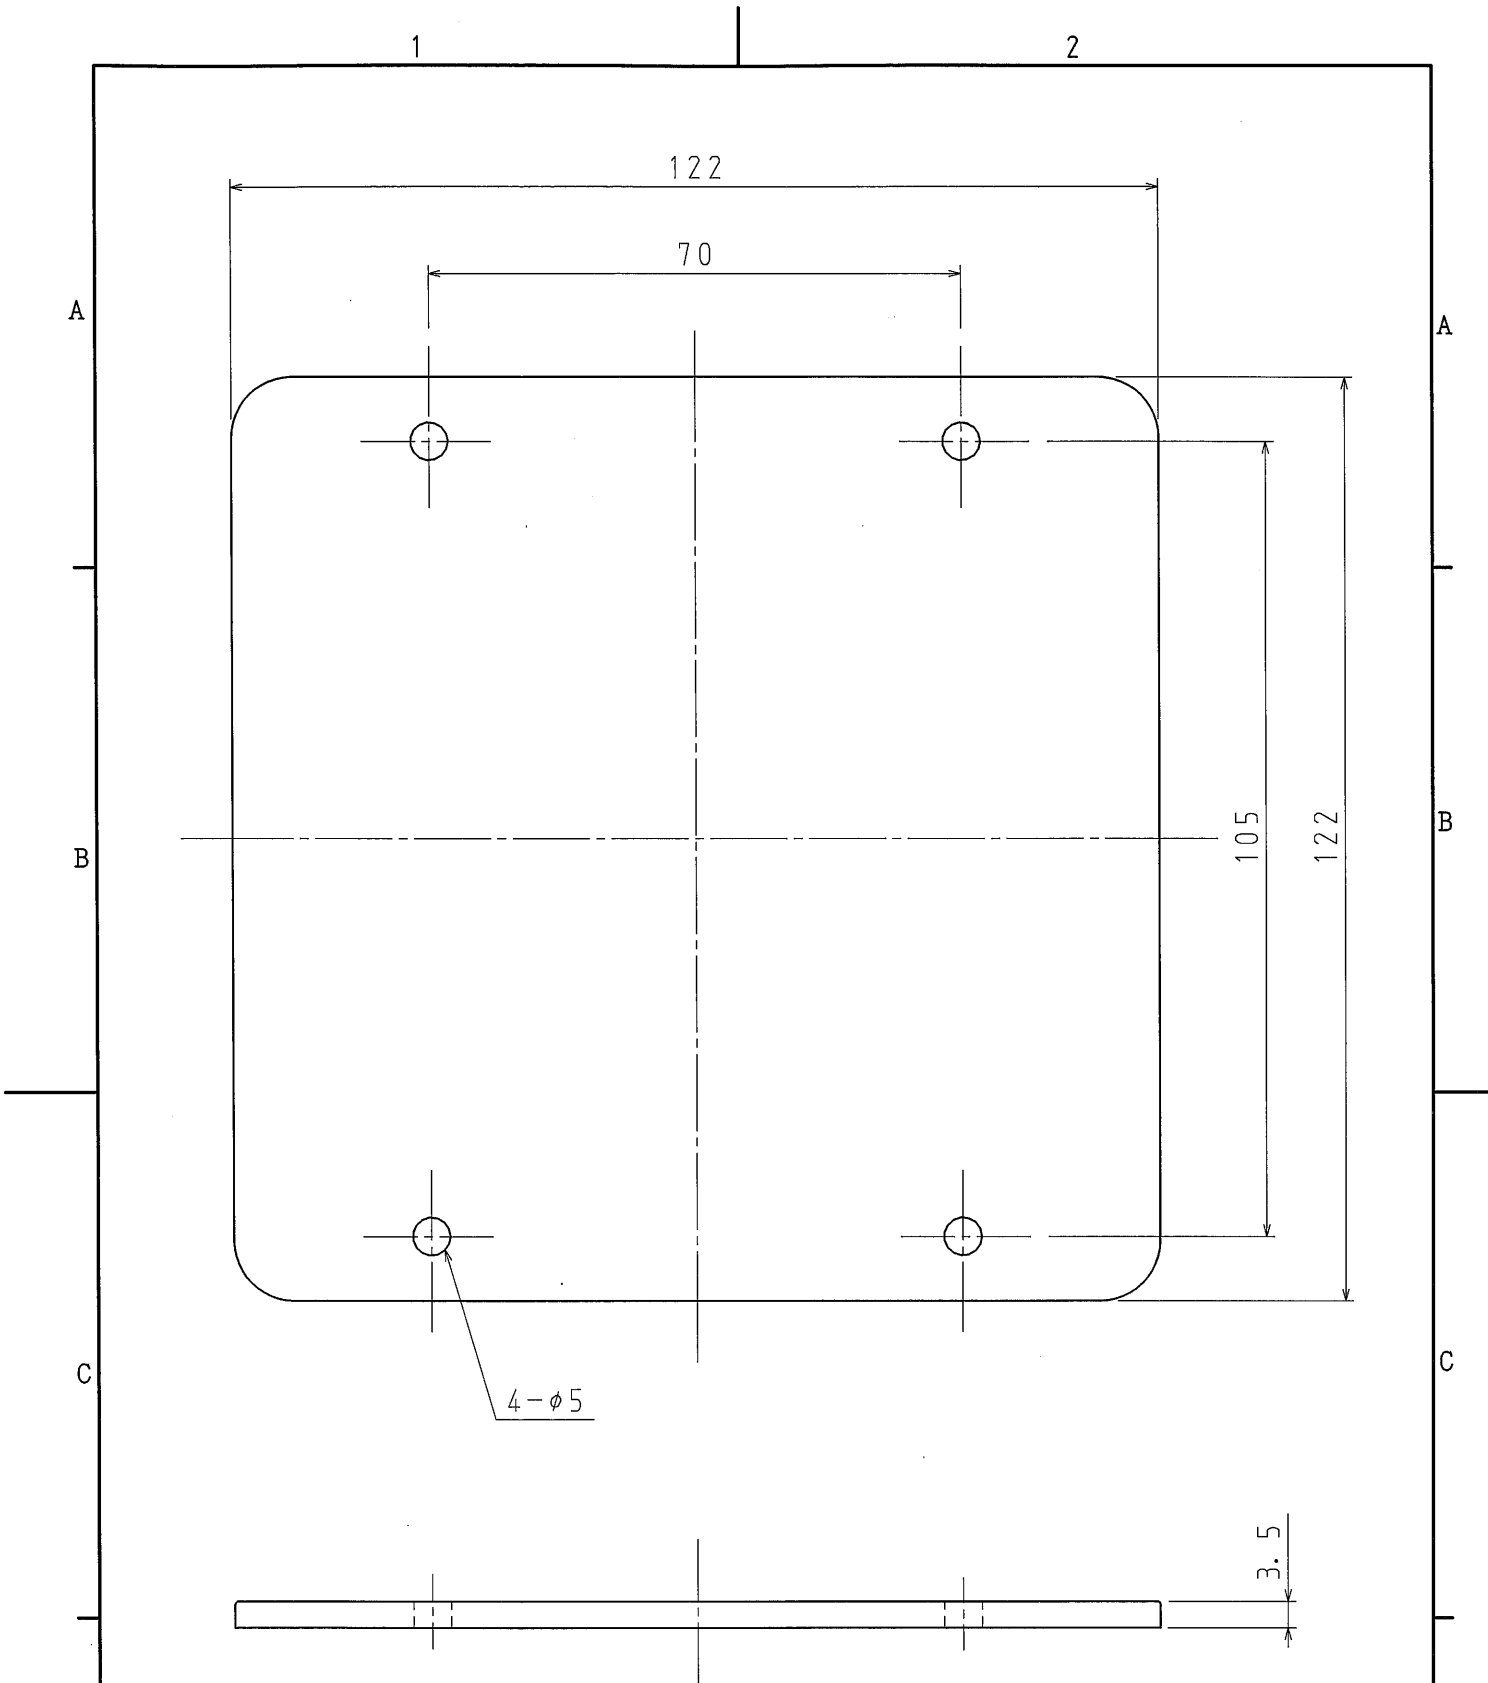

品 番	P4OB	グレー
	P4OBJ	アイボリー
	P4OBW	ライトグレー
材 質	硬質塩化ビニル	
表面処理 又は 色		
備 考		

品 名	ブランクプレート 中形用	尺度
図 番	W01-0522-A13	1/1
 日動電工株式会社		

品番	P4ÖBL	グレー
	P4ÖBLJ	アイボリー
	P4ÖBLW	ライトグレー
材質	硬質塩化ビニル	
表面処理 又は色		
備考		

品名	プランクプレート 大形用	尺度
図番	W01-0522-A14	1/1
 日動電工株式会社		