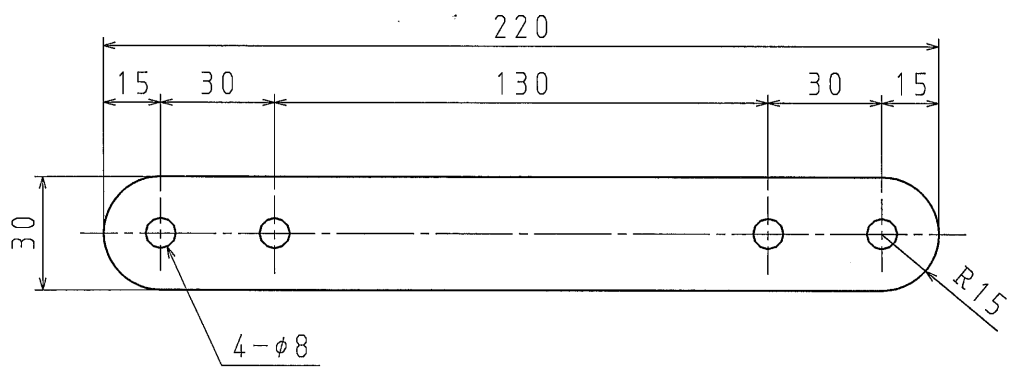

D

D

※この製品は、2枚1組。
 付属品：なべねじM6×15 (SUS) 4本
 M6六角ナット (SUS) 4個

品番	ND1-H
材質	SPHC
表面処理 又は色	HDZ45
備考	

品名	ND1補助金物	尺度
図番	P7-1110-1	1/2
 日動電工株式会社		

1

2

A4