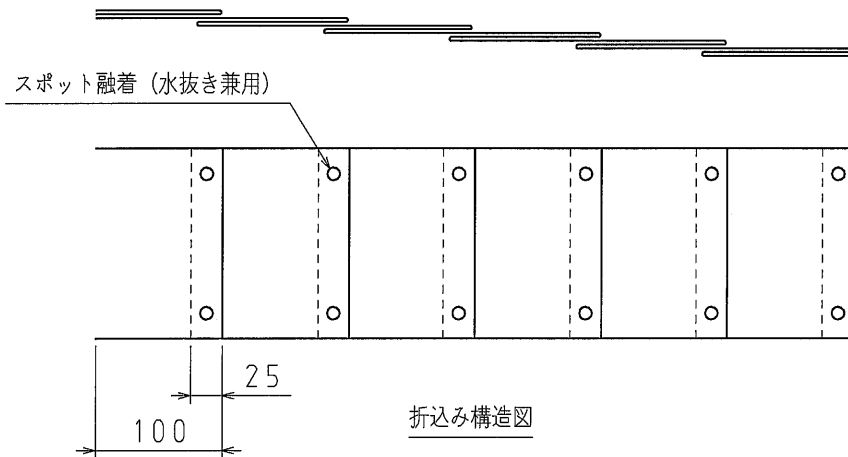

印刷表示図

寸法単位 mm

この下に特別高圧電力ケーブルあり。

危険注意

仕様

1. 色は、地色をオレンジ色、文字色を赤色とする。
2. 折込みは2倍とし、定尺を50mとする。
3. 折込みの固定は熱融着（水抜き兼用）方法とする。
4. 印刷内容は、印刷表示図の連続印刷とする。
5. 印刷表示図は折込み前の状態とする。
6. 印刷表示文字は、実際とは多少異なります。
7. 印刷表示寸法は、実際とは多少異なります。

品番	ND-WTH		
材質	PEフィルム・PEクロス		
幅 (mm)	150	長さ (m)	50
備考	2倍		

品名	埋設標識シート 特別高圧電力ケーブル用 150W		尺度 /
	図番	B08-0729-A01	
 日動電工株式会社			

この下に特別高圧電力ケーブルあり。

危険注意

仕様

1. 色は、地色をオレンジ色、文字色を赤色とする。
2. 折込みは3.5倍とし、定尺を50mとする。
3. 折込み固定は熱融着 (水抜き兼用) 方法とする。
4. 印刷内容は、印刷表示図の連続印刷とする。
5. 印刷表示図は、折込み前の状態とする。
6. 印刷表示文字は、実際とは多少異なります。
7. 印刷表示寸法は、実際とは多少異なります。

品番	ND-TTH		
材質	PEフィルム・PEクロス		
幅 (mm)	150	長さ (m)	50
備考	3.5倍		

品名	埋設標識シート 特別高圧電力ケーブル用 150T		尺度 /
	図番	B08-0729-A02	
 日動電工株式会社			