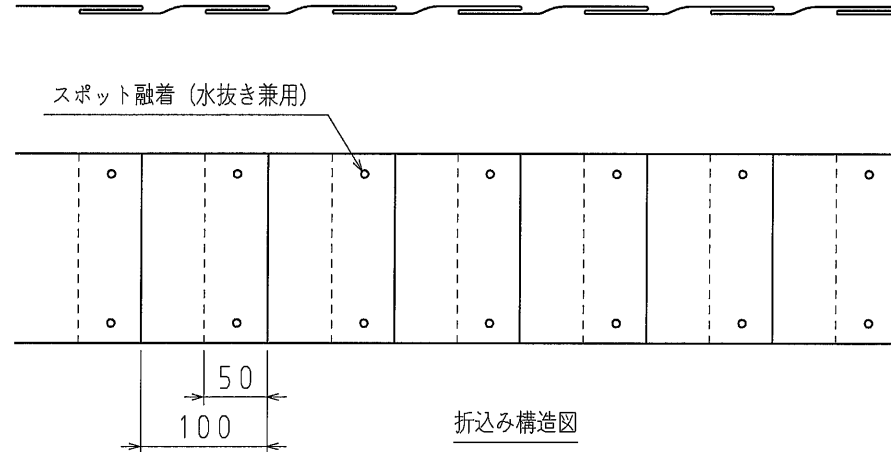

印刷表示図

寸法単位 mm

この下に特別高圧電力ケーブルあり。

危険注意

仕様

1. 色は、地色をオレンジ色、文字色を赤色とする。
2. 折込みは2倍とし、定尺を50mとする。
3. 折込みの固定は熱融着（水抜き兼用）方法とする。
4. 印刷内容は、印刷表示図の連続印刷とする。
5. 印刷表示図は折込み前の状態とする。
6. 印刷表示文字は、実際とは多少異なります。
7. 印刷表示寸法は、実際とは多少異なります。

品番	ND-WTH		
材質	PEフィルム・PEクロス		
幅 (mm)	150	長さ (m)	50
備考	2倍		

品名	埋設標識シート 特別高圧電力ケーブル用 150W		尺度 /
	図番	B08-0729-A01	
 日動電工株式会社			

この下に特別高圧電力ケーブルあり。

危険注意

仕様

1. 色は、地色をオレンジ色、文字色を赤色とする。
2. 折込みは3.5倍とし、定尺を50mとする。
3. 折込み固定は熱融着 (水抜き兼用) 方法とする。
4. 印刷内容は、印刷表示図の連続印刷とする。
5. 印刷表示図は、折込み前の状態とする。
6. 印刷表示文字は、実際とは多少異なります。
7. 印刷表示寸法は、実際とは多少異なります。

品番	ND-TTH		
材質	PEフィルム・PEクロス		
幅 (mm)	150	長さ (m)	50
備考	3.5倍		

品名	埋設標識シート 特別高圧電力ケーブル用 150T		尺度 /
	図番	B08-0729-A02	
 日動電工株式会社			