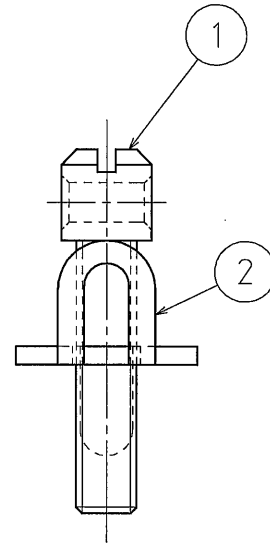

番号	名称	仕様	数量	備考
1	封印ビスM4×18	黄銅	1	電気めっき
2	封印座金 M4	SUS	1	

品番	FBS-M4
材質	
表面処理 又は色	
備考	

品名	封印ビスセット M4	尺度 2 / 1
図番	B16-0209-A01	
 <b>日動電工株式会社</b>		