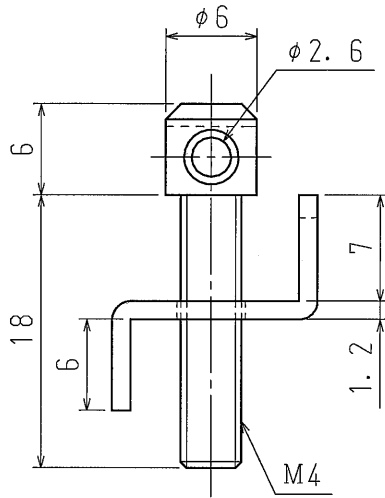

番号	名称	仕様	数量	備考
1	封印ビスM4×18	黄銅	1	電気めっき
2	封印座金 M4	SUS	1	

品番	FBS-M4
材質	
表面処理 又は色	
備考	

品名	封印ビスセット M4	尺度 2 / 1
図番	B16-0209-A01	
 <b>日動電工株式会社</b>		