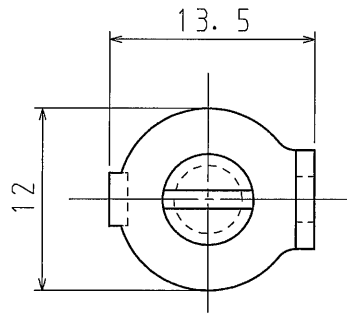

番号	名称	仕様	数量	備考
1	封印ビスM4×18	黄銅	1	電気めっき
2	封印座金 M4	SUS	1	

品番	FBS-M4
材質	
表面処理 又は色	
備考	

品名	封印ビスセット M4	尺度 2 / 1
図番	B16-0209-A01	
 <b>日動電工株式会社</b>		