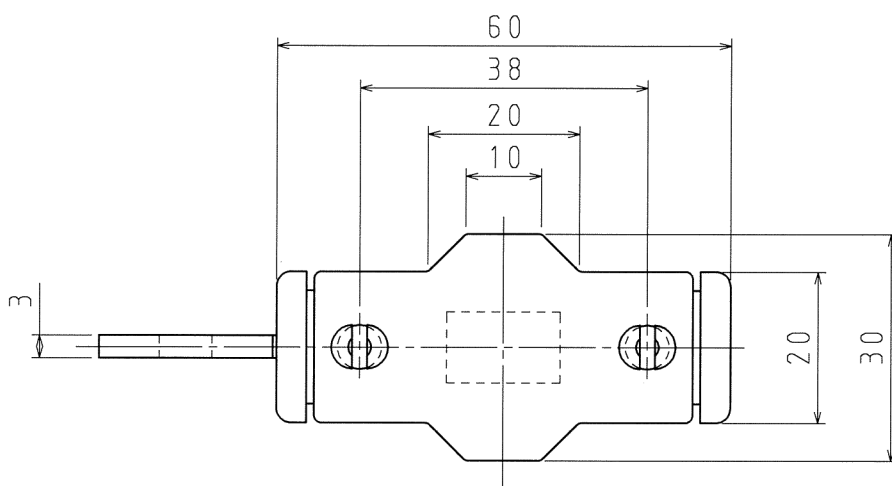

品番	BP	グレー	
材質	硬質塩化ビニル樹脂		
表面処理 又は色			
備考	適用ボルト: W3/8ボルト		

品名	ボルパッチン		尺度
図番	D03-0422-A	△	1/1
 日動電工株式会社			