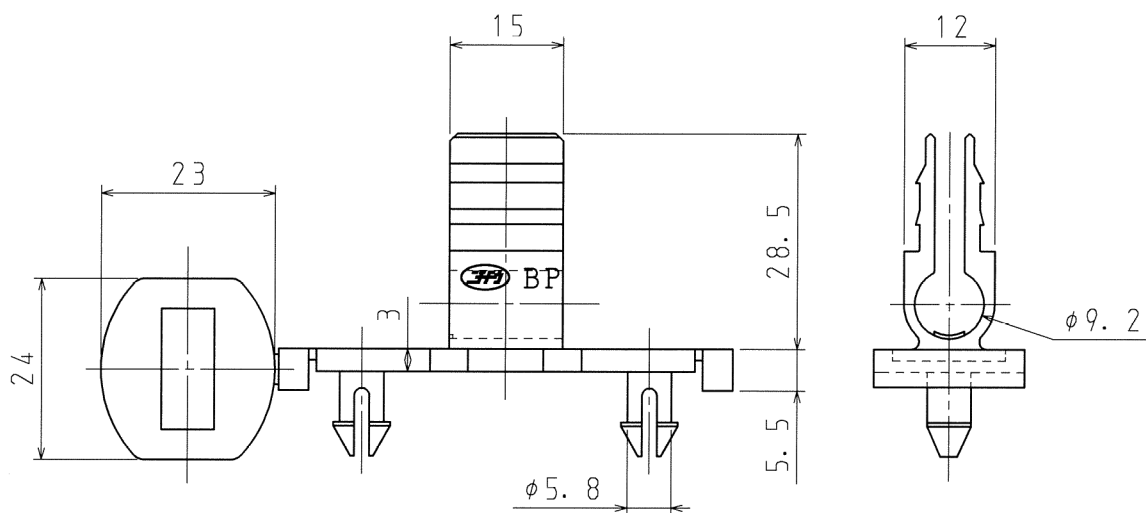

品番	BP	グレー	
材質	硬質塩化ビニル樹脂		
表面処理 又は色			
備考	適用ボルト: W3/8ボルト		

品名	ボルパッチン		尺度
図番	D03-0422-A	△	1/1
 日動電工株式会社			