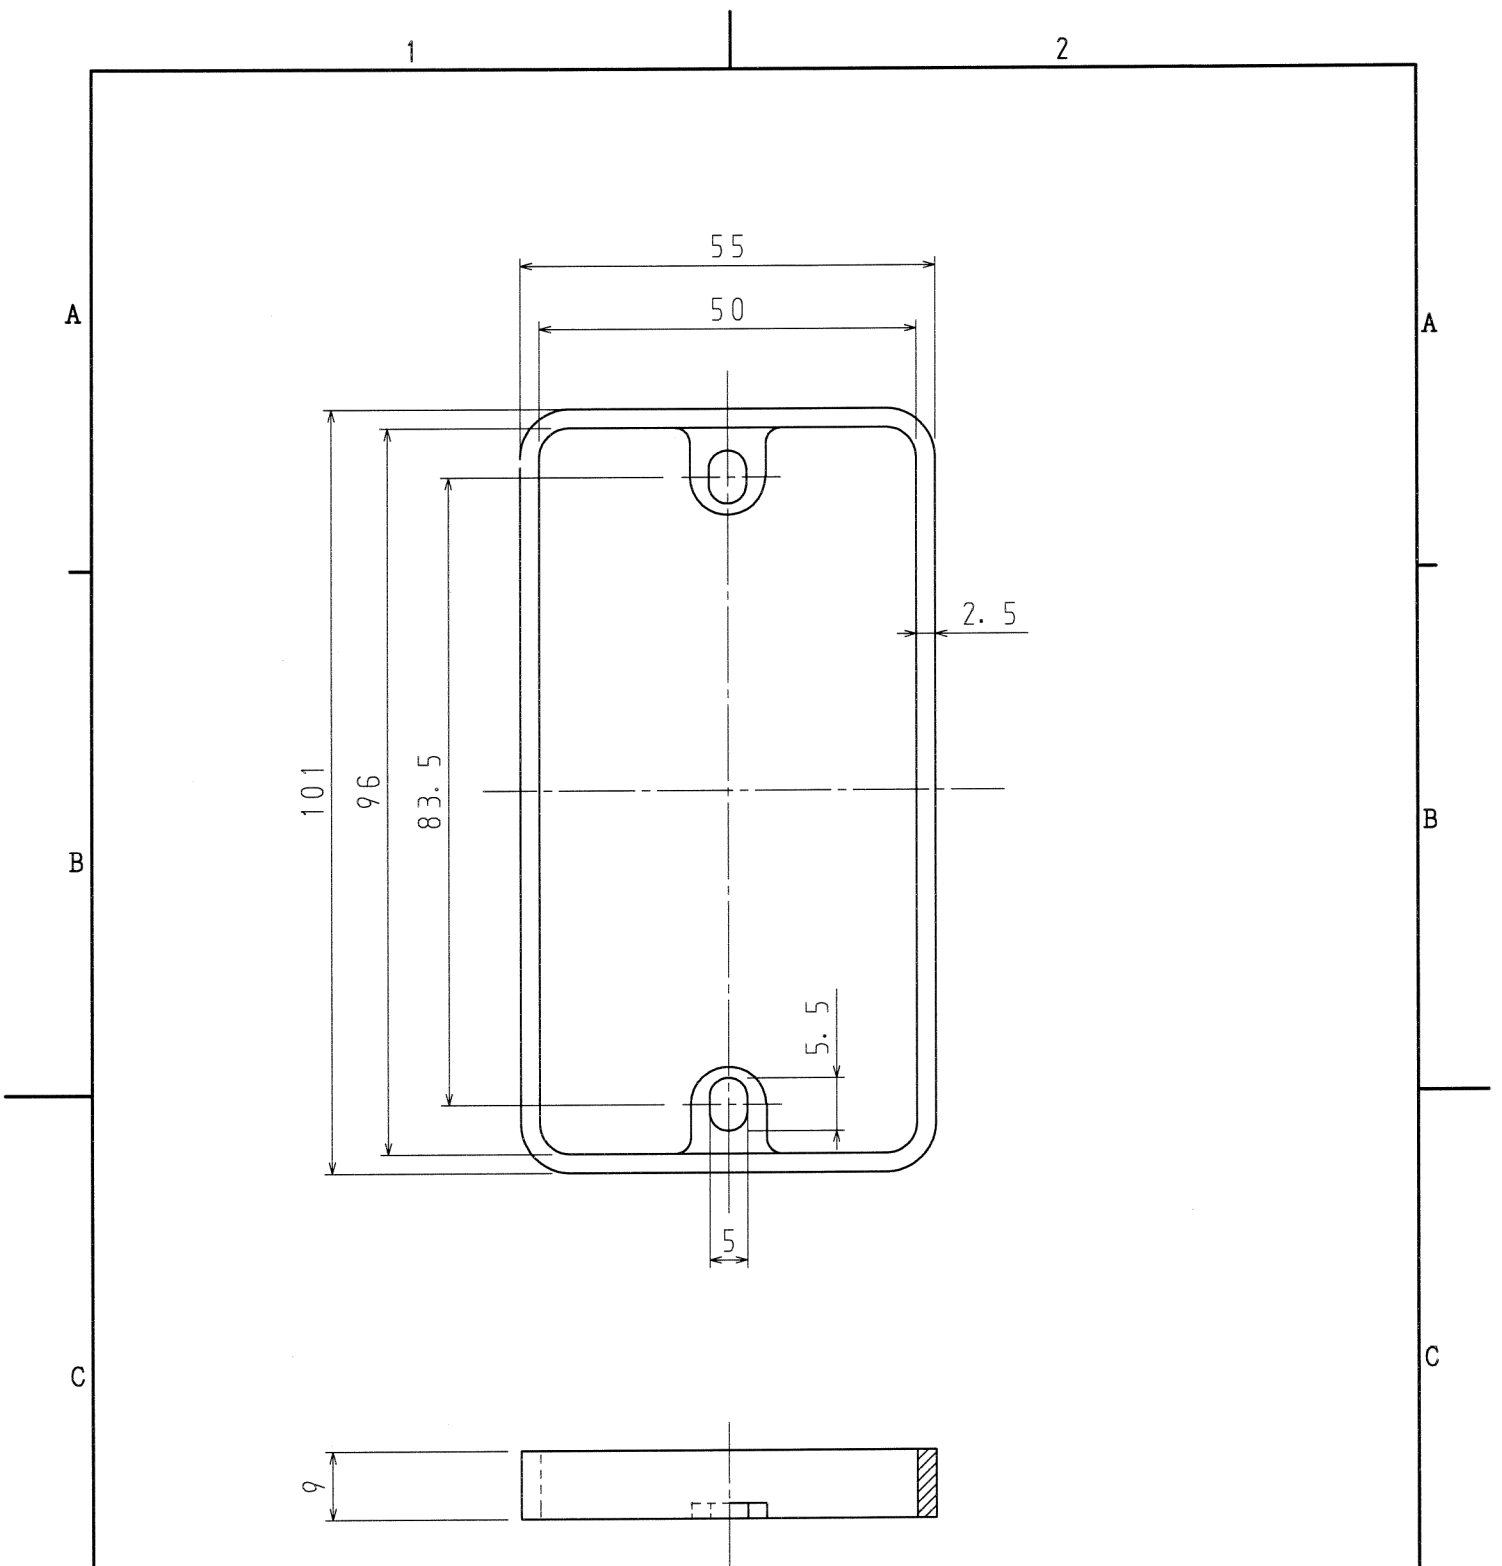

品番	BOT9A	グレー	
材質	硬質塩化ビニル		
表面処理 又は色			
備考			

品名	ボックス継片 ボード用9A	尺度	1 / 1
図番	X7-1011-8	△	1 / 1
 日動電工株式会社			

品番	BOT9B	グレー	
材質	硬質塩化ビニル		
表面処理 又は色			
備考			

品名	ボックス継粋 ボード用9B	尺度	1/1
図番	X7-1011-9	△	1/1
 日動電工株式会社			