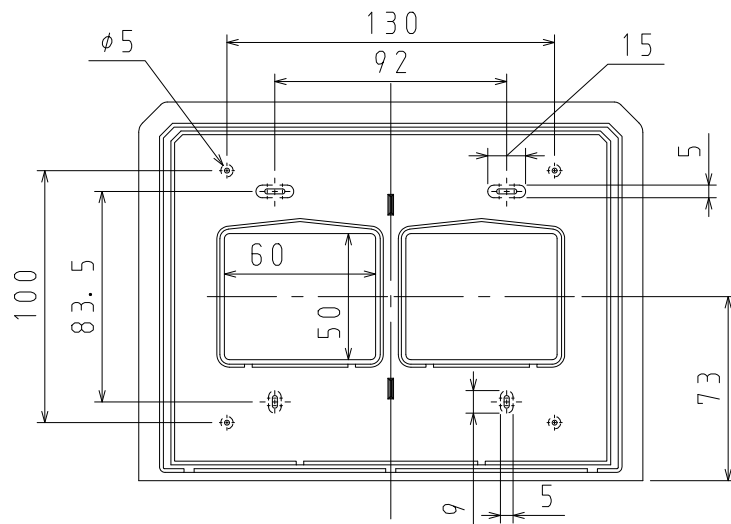

C

D

D

A-A断面図

3-PF22用
(φ27 (G3/4) 相当ノック)

背面寸法

品番	JB3-W	ホワイト
	JB3-PS	プラチナシルバー
	JB3-CG	クラシックゴールド
	JB3-MB	モダンブラック
備考		

品名	ジョイントボックス 3連		尺度
図番	C22-0406-A01	▲	1/3
 日動電工株式会社			