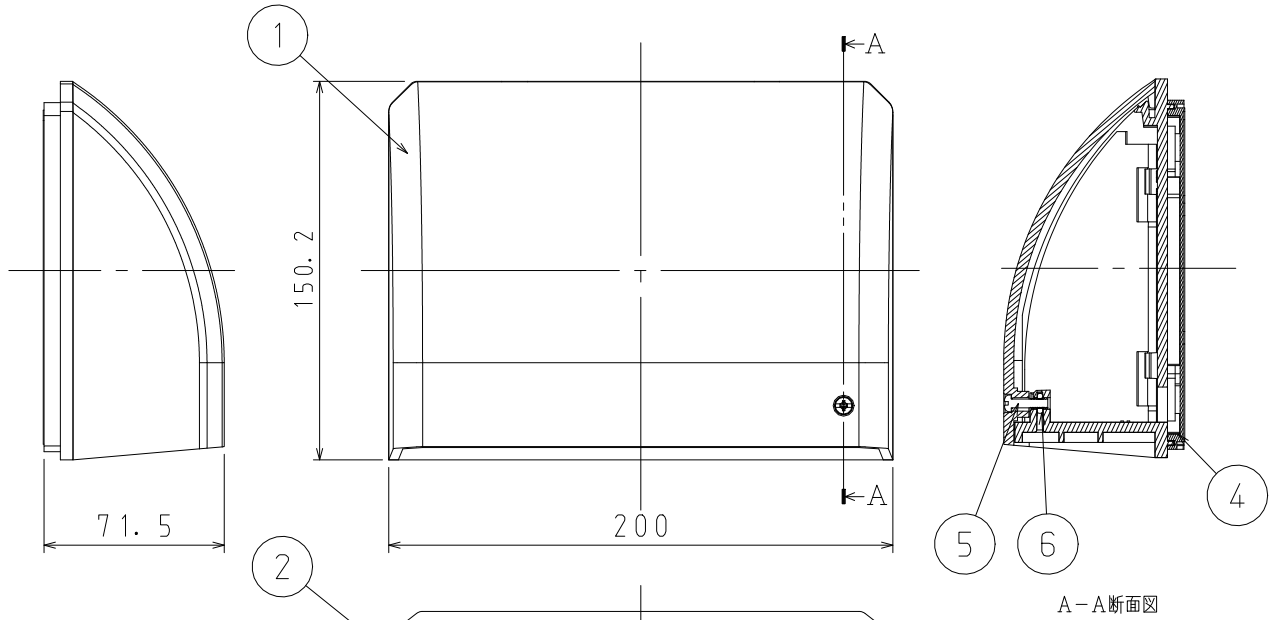

1

2

番号	名称	仕様	数量	色彩	備考
1	化粧カバー	PVC	1	ホワイト、プラチナシルバー、クラシックゴールド	
		ABS		モダンブラック	
2	ボックス	PVC	1	ライトブラック	
3	セパレート	PVC	1	ホワイト	
4	背面パッキン	軟質PVC	1	グレー	
5	固定ねじ	M4×15	1		
6	インサートナット	M4	1		

A

A

B

B

C

C

D

D

A-A断面図

3-PF22用
(φ27 (G3/4) 相当ノック)

背面寸法

品番	JB3-W	ホワイト
	JB3-PS	プラチナシルバー
	JB3-CG	クラシックゴールド
	JB3-MB	モダンブラック
備考		

品名	ジョイントボックス 3連		尺度
図番	C22-0406-A01	▲	1/3
 日動電工株式会社			