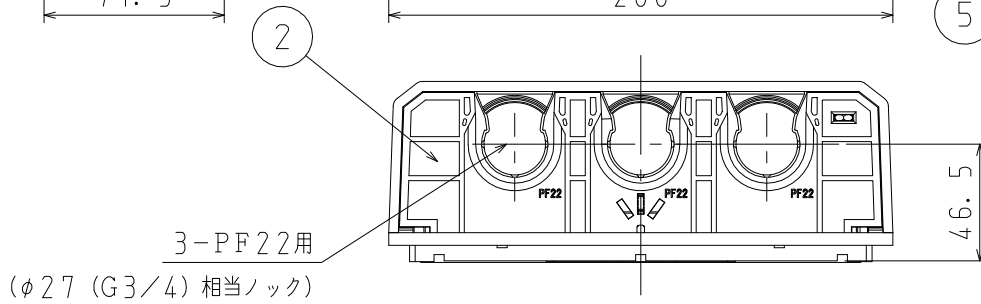

1

2

番号	名称	仕様	数量	色彩	備考
1	化粧カバー	PVC	1	ホワイト、プラチナシルバー、クラシックゴールド	
		ABS		モダンブラック	
2	ボックス	PVC	1	ライトブラック	
3	セパレート	PVC	1	ホワイト	
4	背面パッキン	軟質PVC	1	グレー	
5	固定ねじ	M4×15	1		
6	インサートナット	M4	1		

A

A

B

B

C

C

D

D

A-A断面図

3-PF22用
(φ27 (G3/4) 相当ノック)

背面寸法

品番	JB3-W	ホワイト
	JB3-PS	プラチナシルバー
	JB3-CG	クラシックゴールド
	JB3-MB	モダンブラック
備考		

品名	ジョイントボックス 3連		尺度
図番	C22-0406-A01	▲	1/3
 日動電工株式会社			