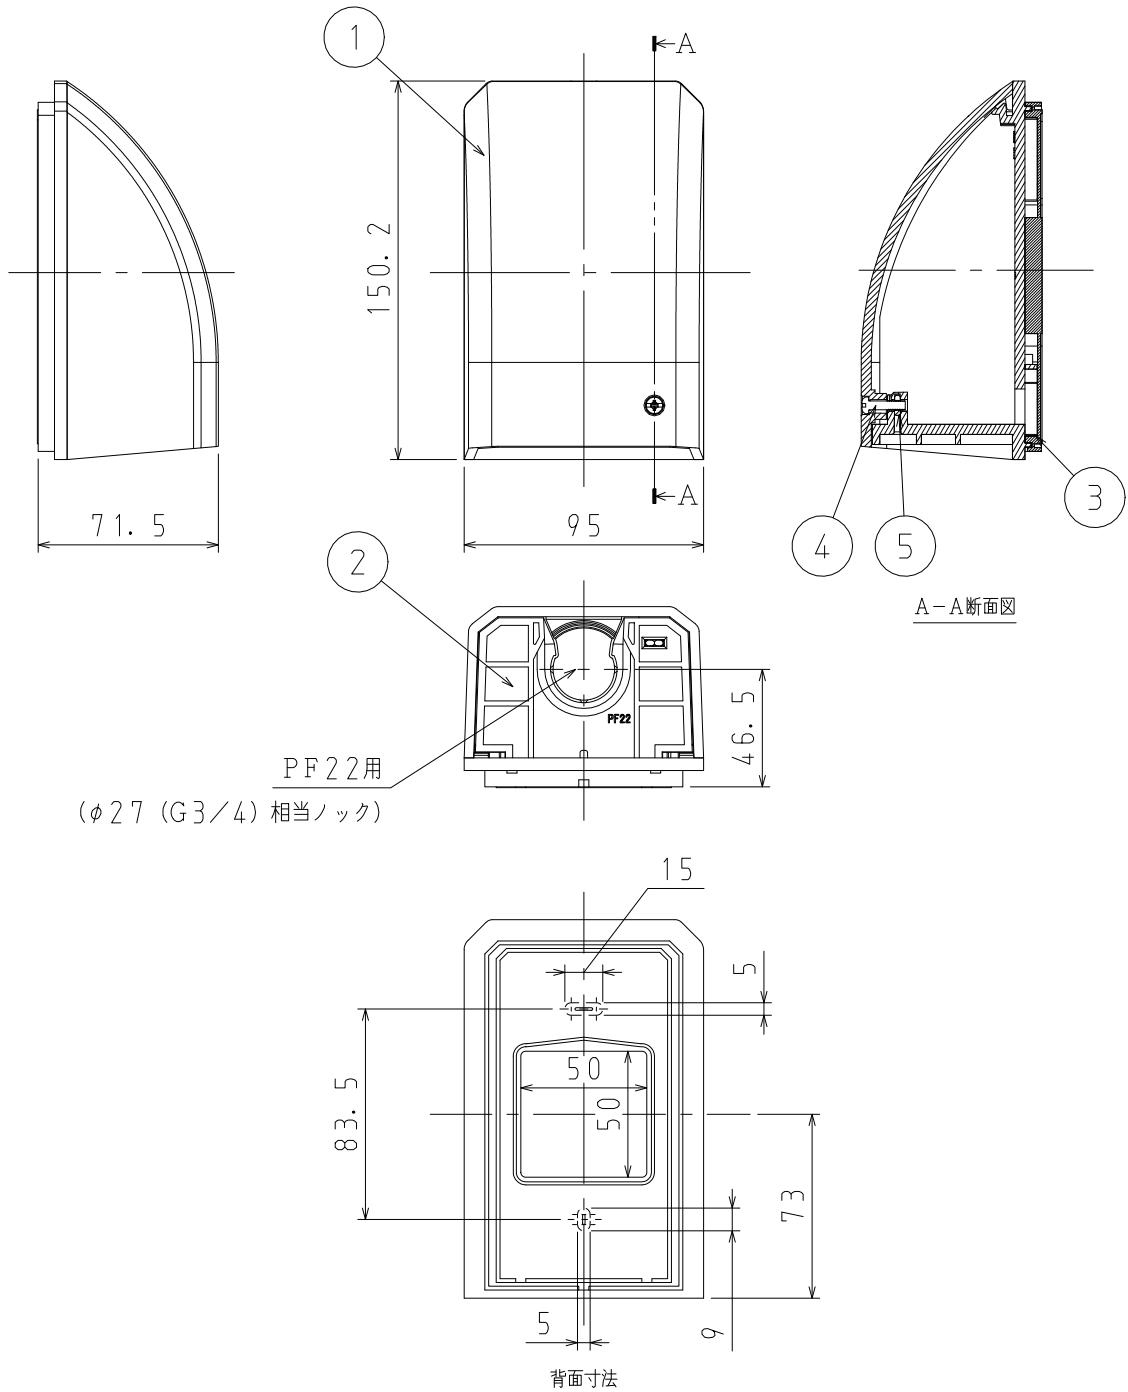

1

2

番号	名称	仕様	数量	色彩	備考
1	化粧カバー	PVC	1	ホワイト、プラチナシルバー、クラシックゴールド	
		ABS		モダンブラック	
2	ボックス	PVC	1	ライトブラック	
3	背面パッキン	軟質PVC	1	グレー	
4	固定ねじ	M4×15	1		
5	インサートナット	M4	1		

A

A

B

B

C

C

D

D

PF22用
($\phi 27$ (G3/4) 相当ノック)

A-A断面図

背面寸法

品番	JB1-W	ホワイト
	JB1-PS	プラチナシルバー
	JB1-CG	クラシックゴールド
	JB1-MB	モダンブラック
備考		

品名	ジョイントボックス 1連	尺度	1/3
図番	C22-0405-A01	\triangle	
 日動電工株式会社			

1

2

A4