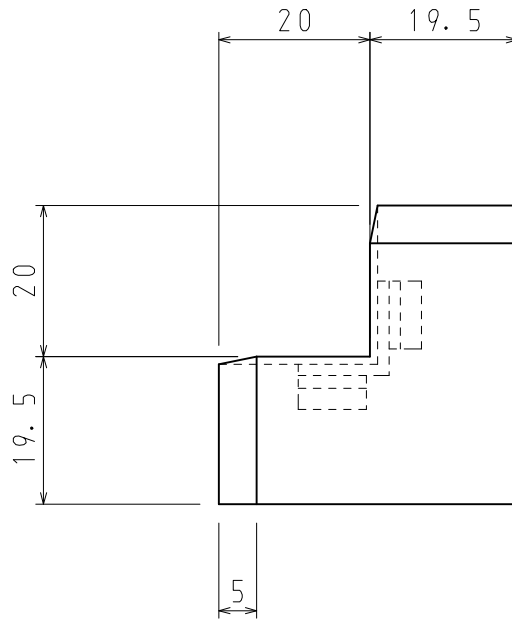

1

2

A

A

B

B

C

C

D

D

品番	EF17I2W
材質	ABS
表面処理 又は色	色:ホワイト
備考	

品名	配線ケース付属品 入隅	尺度
図番	X7-1117-7	1/1
 日動電工株式会社		

1

2

A4