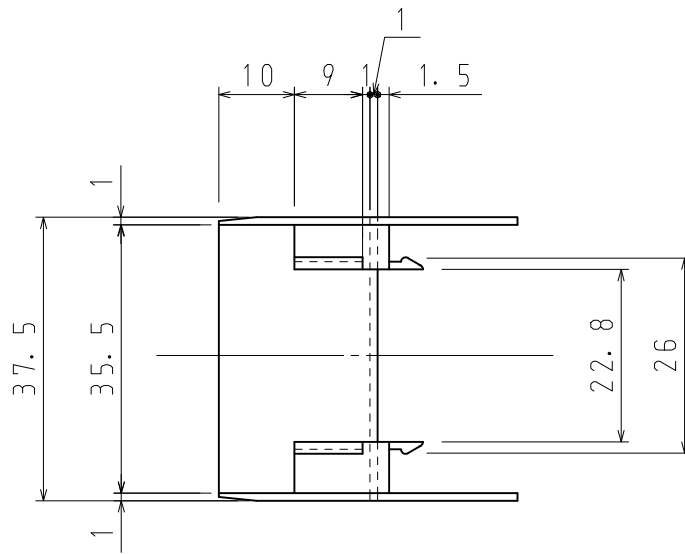

D

D

品番	EF17I2W
材質	ABS
表面処理 又は色	色:ホワイト
備考	

品名	配線ケース付属品 入隅	尺度
図番	X7-1117-7	1/1
 日動電工株式会社		

1

2

A4