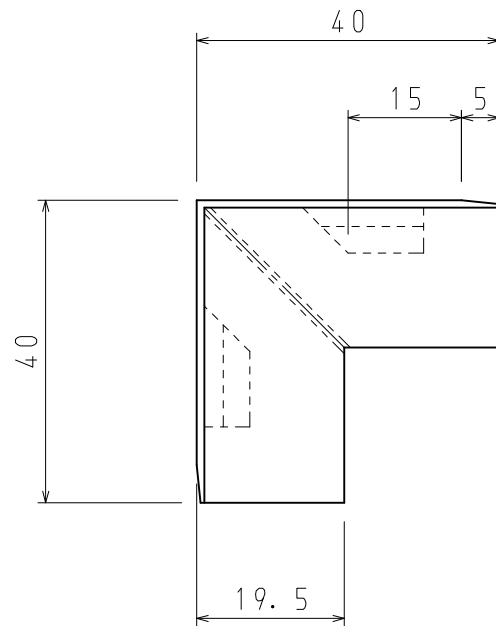

1

2

A

A

B

B

C

C

D

D

品番	EF17D2W
材質	ABS
表面処理 又は色	色:ホワイト
備考	

品名	配線ケース付属品 出隅	尺度
図番	X7-1117-5	1/1
 日動電工株式会社		

1

2

A4