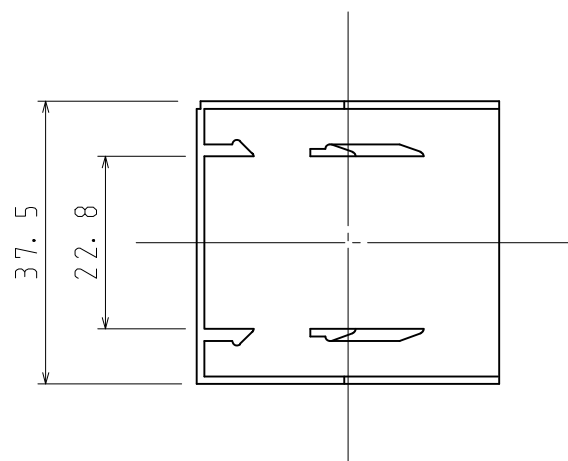

1

2

A

A

B

B

C

C

D

D

品番	EF17D2W
材質	ABS
表面処理 又は色	色:ホワイト
備考	

品名	配線ケース付属品 出隅	尺度
図番	X7-1117-5	1/1
 日動電工株式会社		

1

2

A4