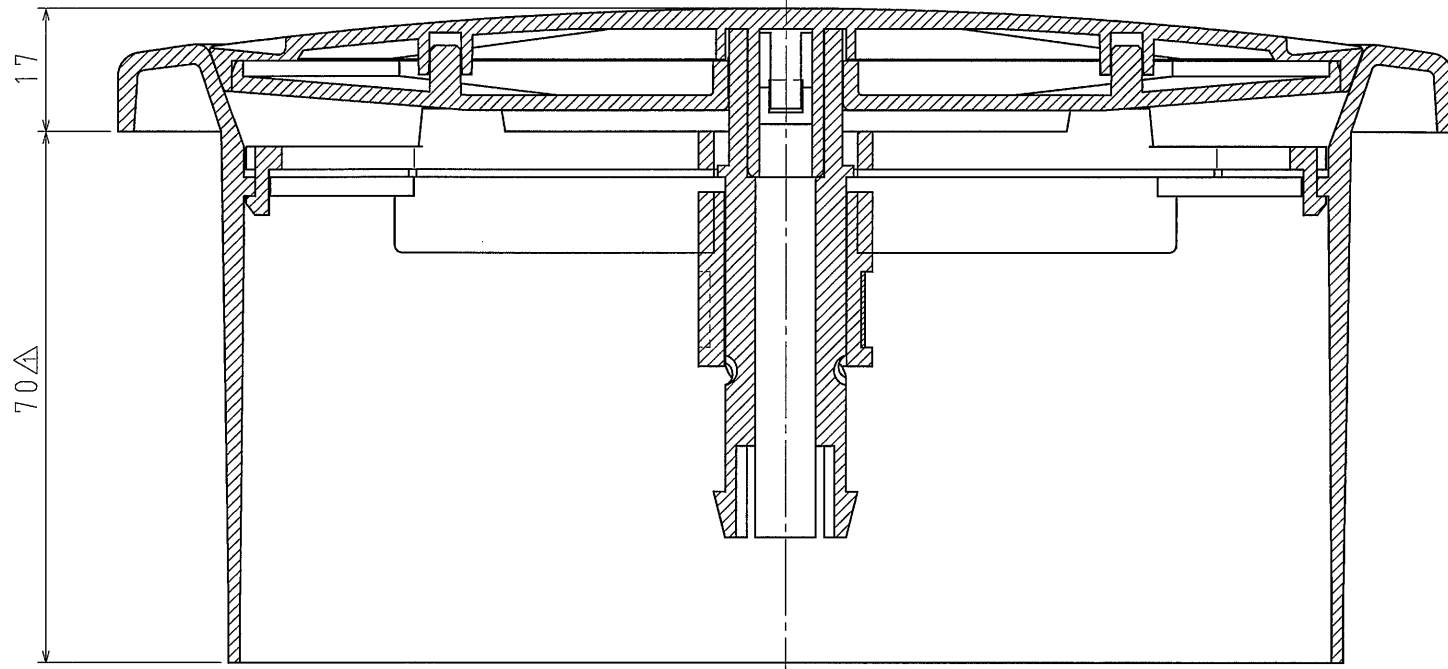

蓋を閉じた状態

蓋全開状態

色	色記号
ホワイト	W
オフホワイト	FW
アイボリー	J

B-B

△				
△	10. 3. 18	寸法変更	木村	田中
△	08. 3. 5	新規作成	木村	田中
No	日付	記事	設計/製図	承認

品番	REG150
材質	ASA・POM
表面処理 又は色	別表記載
備考	

品名	レジスター Φ150用	尺度	1
図番	G07-1221-A001	△	1

 日動電工株式会社