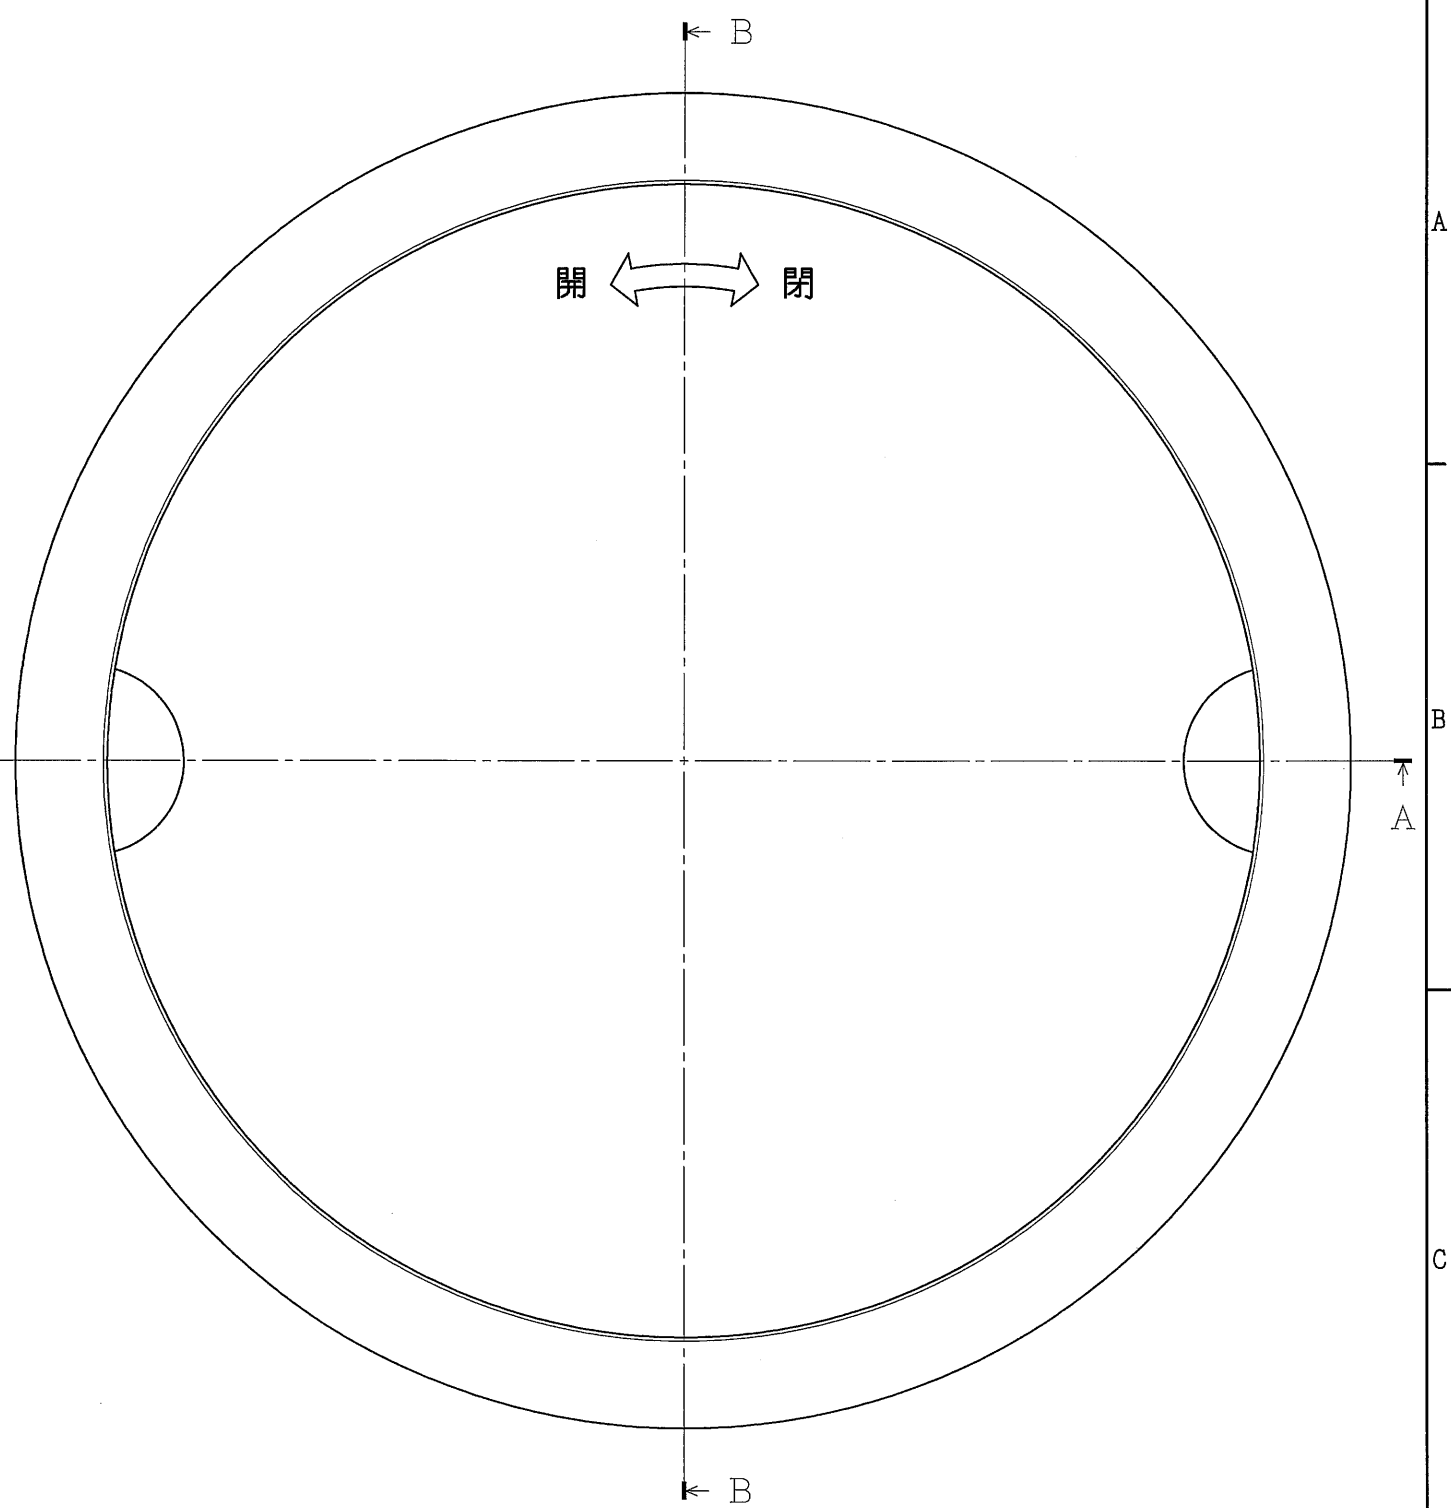

蓋を閉じた状態

蓋全開状態

色	色記号
ホワイト	W
オフホワイト	FW
アイボリー	J

B-B

△				
△	10. 3. 18	寸法変更	木村	田中
△	08. 3. 5	新規作成	木村	田中
No	日付	記事	設計/製図	承認

品番	REG150
材質	ASA・POM
表面処理 又は色	別表記載
備考	

品名	レジスター Φ150用	尺度	1
図番	G07-1221-A001	△	1

 日動電工株式会社