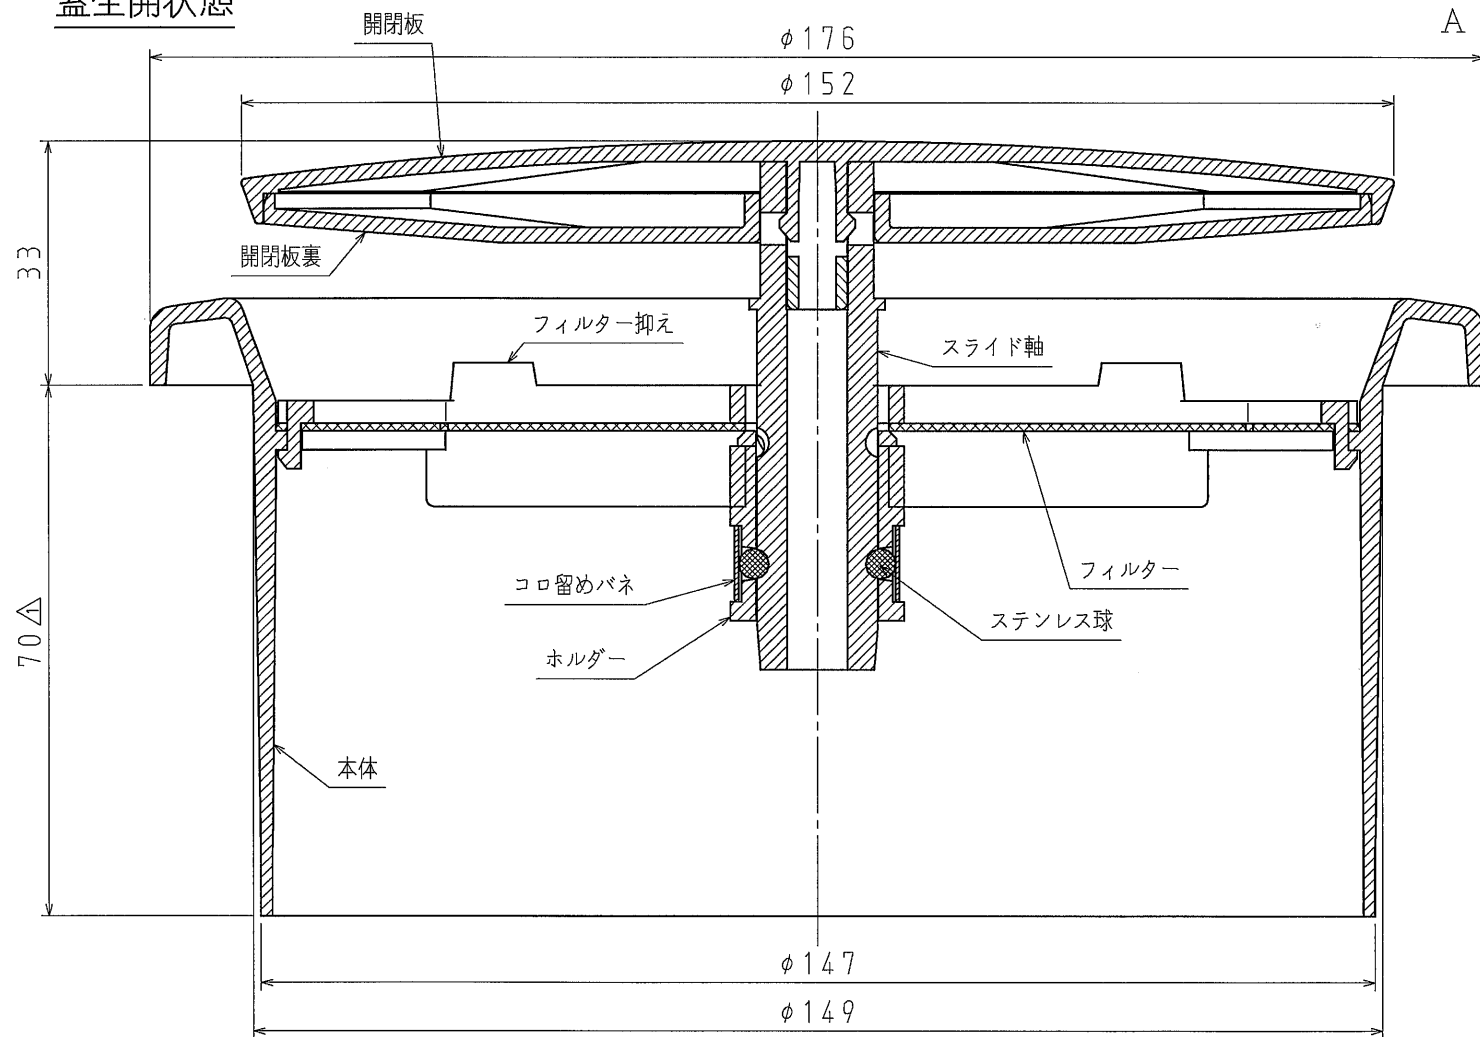

蓋を閉じた状態

蓋全開状態

色	色記号
ホワイト	W
オフホワイト	FW
アイボリー	J

B-B

△				
△	10. 3. 18	寸法変更	木村	田中
△	08. 3. 5	新規作成	木村	田中
No	日付	記事	設計/製図	承認

品番	REG150
材質	ASA・POM
表面処理 又は色	別表記載
備考	

品名	レジスター Φ150用	尺度	1
図番	G07-1221-A001	△	1

 日動電工株式会社