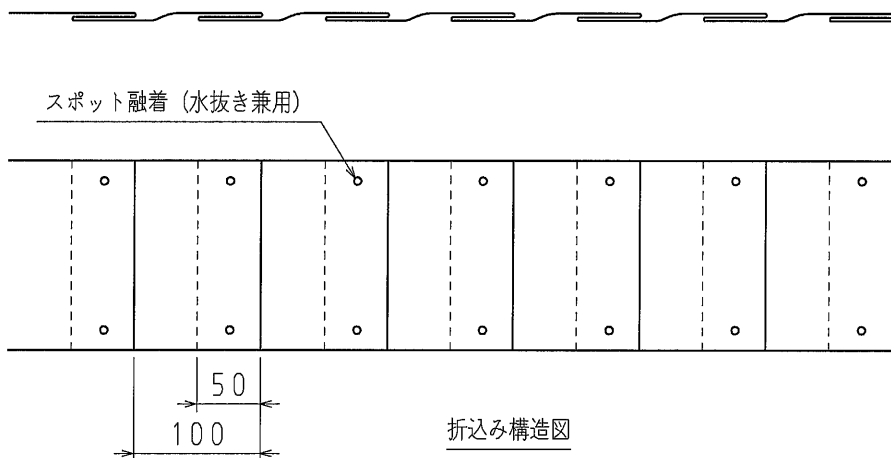

印刷表示図

寸法単位 mm

この下に特別高圧電力ケーブルあり。

危険注意

仕様

1. 色は、地色をオレンジ色、文字色を赤色とする。
2. 折込みは2倍とし、定尺を50mとする。
3. 折込みの固定は熱融着（水抜き兼用）方法とする。
4. 印刷内容は、印刷表示図の連続印刷とする。
5. 印刷表示図は折込み前の状態とする。
6. 印刷表示文字は、実際とは多少異なります。
7. 印刷表示寸法は、実際とは多少異なります。

品番	ND-WTH		
材質	PEフィルム・PEクロス		
幅 (mm)	150	長さ (m)	50
備考	2倍		

品名	埋設標識シート 特別高圧電力ケーブル用 150W		尺度 /
	図番	B08-0729-A01	
 <b>日動電工株式会社</b>			