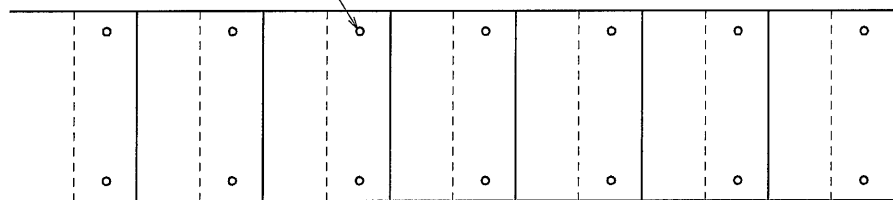

印刷表示図

寸法単位 mm

## この下に低圧電力ケーブルあり。

スポット融着 (水抜き兼用)

折込み構造図

### 仕様

1. 色は、地色をオレンジ色、文字色を赤色とする。
2. 折込みは2倍とし、定尺を50mとする。
3. 折込みの固定は熱融着 (水抜き兼用) 方法とする。
4. 印刷内容は、印刷表示図の連続印刷とする。
5. 印刷表示図は折込み前の状態とする。
6. 印刷表示文字は、実際とは多少異なります。
7. 印刷表示寸法は、実際とは多少異なります。

品番	ND-WL		
材質	PEフィルム・PEクロス		
幅 (mm)	150	長さ (m)	50
備考	2倍		