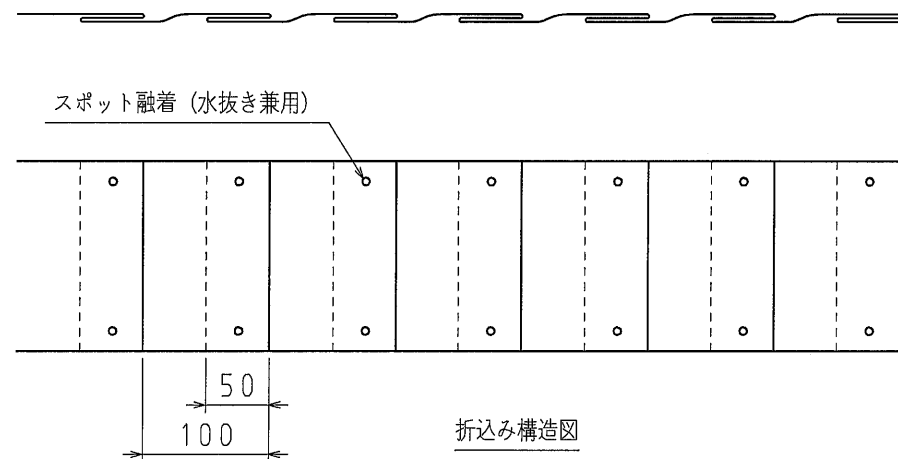

印刷表示図

寸法単位 mm

危険注意

この下に高圧電力ケーブルあり。

仕様

1. 色は、地色をオレンジ色、文字色を赤色とする。
2. 折込みは2倍とし、定尺を50mとする。
3. 折込みの固定は熱融着（水抜き兼用）方法とする。
4. 印刷内容は、印刷表示図の連続印刷とする。
5. 印刷表示図は折込み前の状態とする。
6. 印刷表示文字は、実際とは多少異なります。
7. 印刷表示寸法は、実際とは多少異なります。

品番	ND-WH		
材質	PEフィルム・PEクロス		
幅 (mm)	150	長さ (m)	50
備考	2倍		

品名	埋設標識シート 高圧電力ケーブル用 150W		尺度
図番	B03-1203-A06	△	/
 日動電気株式会社			