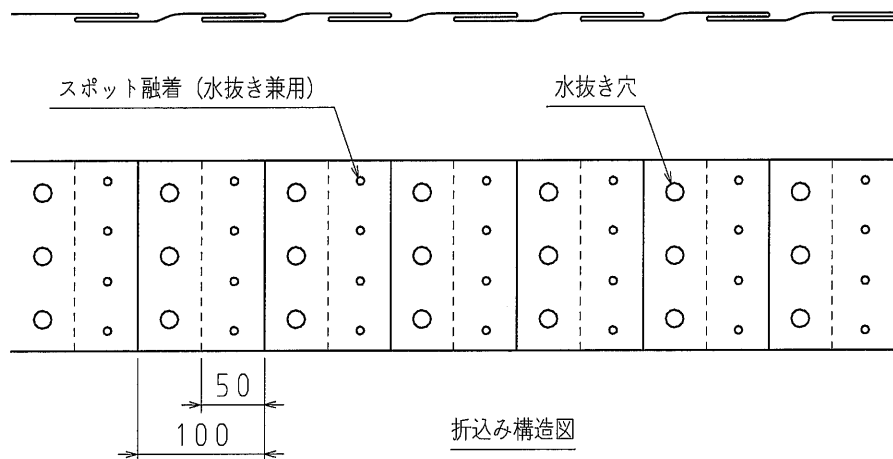

印刷表示図

寸法単位 mm

危険注意
この下に光ケーブルあり。

危険注意
この下に光ケーブルあり。

仕様

1. 色は、地色をピンク色、文字色を黒色とする。
2. 折込みは2倍とし、定尺を50mとする。
3. 水抜き穴及び折込みの固定は熱融着 (水抜き兼用) 方法とする。
4. 印刷内容は、印刷表示図の連続印刷とする。
5. 印刷表示図は折込み前の状態とする。
6. 印刷表示文字は、実際とは多少異なります。
7. 印刷表示寸法は、実際とは多少異なります。

品番	ND-WF3		
材質	PEフィルム・PEクロス		
幅 (mm)	300	長さ (m)	50
折込率	2倍		

品名	埋設標識シート 光ケーブル用 300W		尺度
	図番 B05-0318-A12		
 日動電工株式会社			