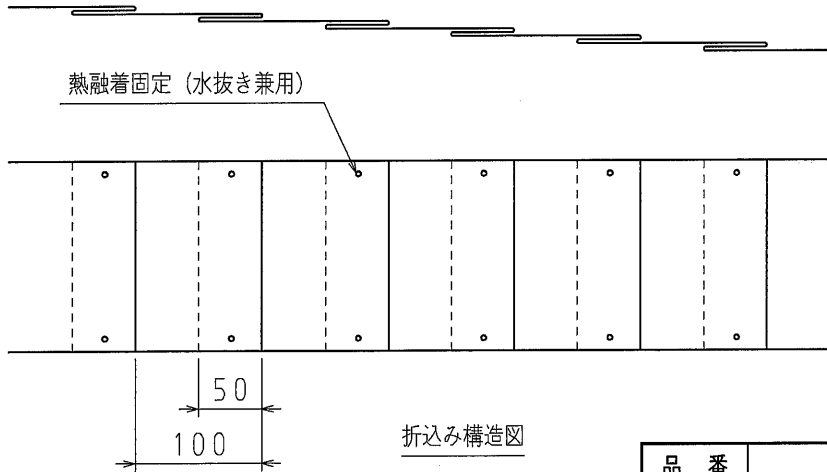

印刷表示図

寸法単位 mm

# 通信ケーブル埋設

### 仕様

1. 色は、地色を黄色、文字色を赤色とし字体を丸ゴシックとする。
2. 折込みは2倍とし、定尺を50mとする。
3. 2倍折込の固定部は、水抜き穴兼用の熱融着固定とする。
4. 印刷表示内容は、印刷表示図の連続印刷とする。
5. 印刷表示図は、2倍折込み前の状態とする。
6. 印刷表示図の字体は、実際とは多少異なります。
7. 印刷表示図の文字寸法は、実際とは多少異なります。

品番	ND-WDC		
材質	PEフィルム・PEクロス		
幅 (mm)	150	長さ (m)	50
折込率	2倍		