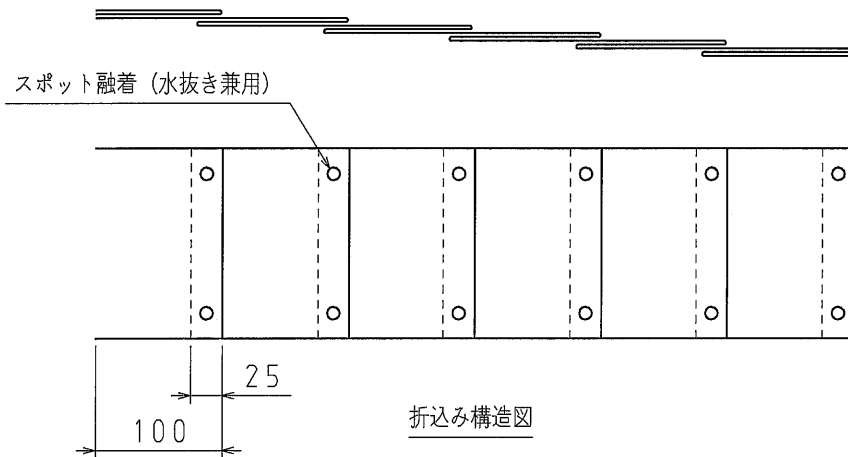

この下に特別高圧電力ケーブルあり。

危険注意

仕様

1. 色は、地色をオレンジ色、文字色を赤色とする。
2. 折込みは3.5倍とし、定尺を50mとする。
3. 折込み固定は熱融着 (水抜き兼用) 方法とする。
4. 印刷内容は、印刷表示図の連続印刷とする。
5. 印刷表示図は、折込み前の状態とする。
6. 印刷表示文字は、実際とは多少異なります。
7. 印刷表示寸法は、実際とは多少異なります。

品番	ND-TTH		
材質	PEフィルム・PEクロス		
幅 (mm)	150	長さ (m)	50
備考	3.5倍		

品名	埋設標識シート 特別高圧電力ケーブル用 150T		尺度 /
	図番	B08-0729-A02	
 日動電工株式会社			