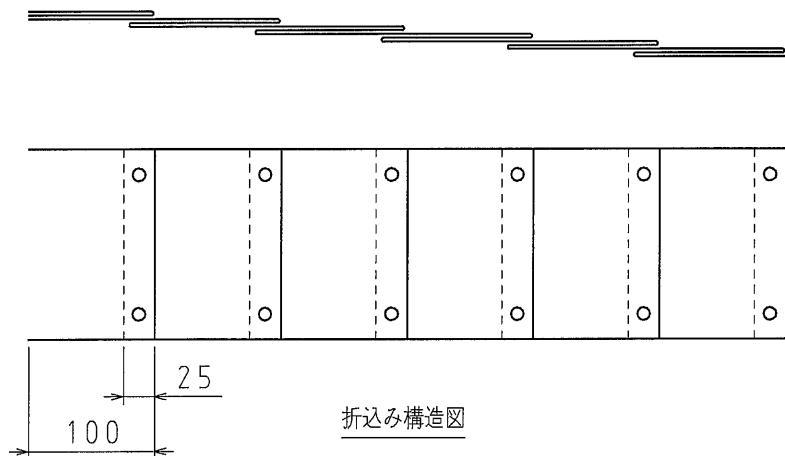

印刷表示図

寸法単位 mm

**危険注意**  
この下に 弱電 ケーブルあり。

仕様

1. 色は、地色を赤色、文字色を黒色とする。
2. 折込みは3.5倍とし、定尺を50mとする。
3. 3.5倍折込みの固定部は、水抜き穴兼用の熱融着固定とする。
4. 印刷表示内容は、印刷表示図の連続印刷とする。
5. 印刷表示図は、3.5倍折込み前の状態とする。
6. 印刷表示図の字体は、実際とは多少異なります。
7. 印刷表示図の文字寸法は、実際とは多少異なります。

品番	ND-TS		
材質	PEフィルム・PEクロス		
幅 (mm)	150	長さ (m)	50
折込率	3.5倍		

品名	埋設標識シート 弱電ケーブル用 150T		尺度 /
	図番	B03-1203-A13	
 日動電工株式会社			