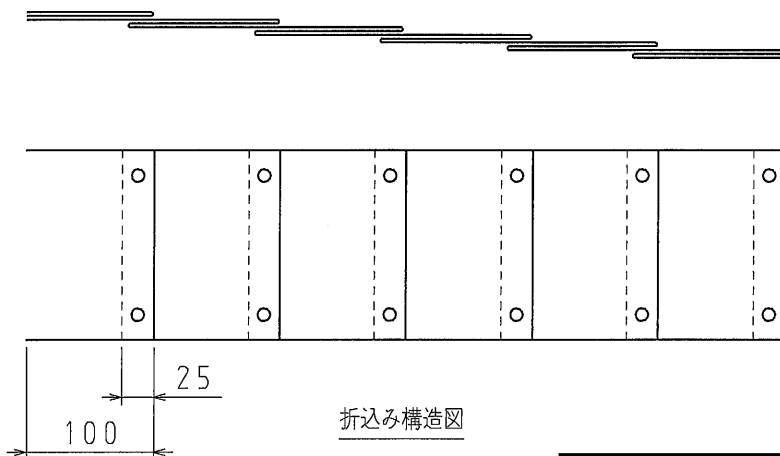

印刷表示図

寸法単位 mm

危険注意

この下に低圧電力ケーブルあり。

仕様

1. 色は、地色をオレンジ色、文字色を赤色とする。
2. 折込みは3.5倍とし、定尺を50mとする。
3. 3.5倍折込みの固定部は、水抜き穴兼用の熱融着固定とする。
4. 印刷表示内容は、印刷表示図の連続印刷とする。
5. 印刷表示図は、3.5倍折込み前の状態とする。
6. 印刷表示図の字体は、実際とは多少異なります。
7. 印刷表示図の文字寸法は、実際とは多少異なります。

品番	ND-TL		
材質	PEフィルム・PEクロス		
幅 (mm)	150	長さ (m)	50
折込率	3.5倍		

品名	埋設標識シート 低圧電力ケーブル用 150T		尺度 /
	図番	B03-1203-A11	
 日動電工株式会社			