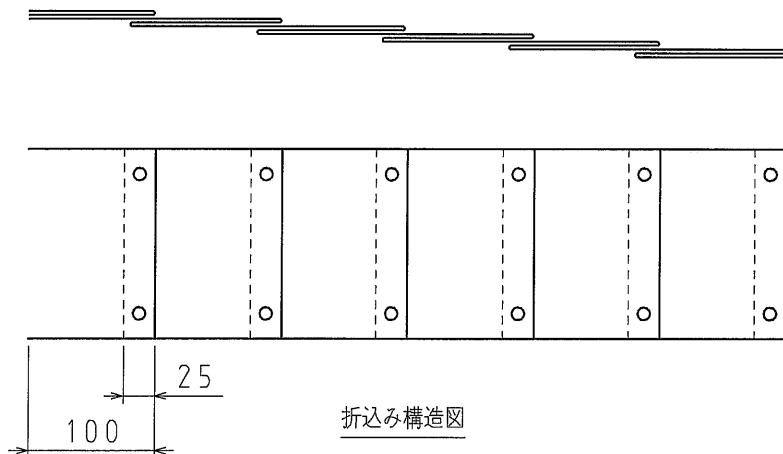

印刷表示図

寸法単位 mm

危険注意

この下に高圧電力ケーブルあり。

仕様

1. 色は、地色をオレンジ色、文字色を赤色とする。
2. 折込みは3.5倍とし、定尺を50mとする。
3. 3.5倍折込みの固定部は、水抜き穴兼用の熱融着固定とする。
4. 印刷表示内容は、印刷表示図の連続印刷とする。
5. 印刷表示図は、3.5倍折込み前の状態とする。
6. 印刷表示図の字体は、実際とは多少異なります。
7. 印刷表示図の文字寸法は、実際とは多少異なります。

品番	ND-TH		
材質	PEフィルム・PEクロス		
幅 (mm)	150	長さ (m)	50
折込率	3.5倍		

品名	埋設標識シート 高圧電力ケーブル用 150T		尺度
図番	B03-1203-A10	△	/
 日動電工株式会社			