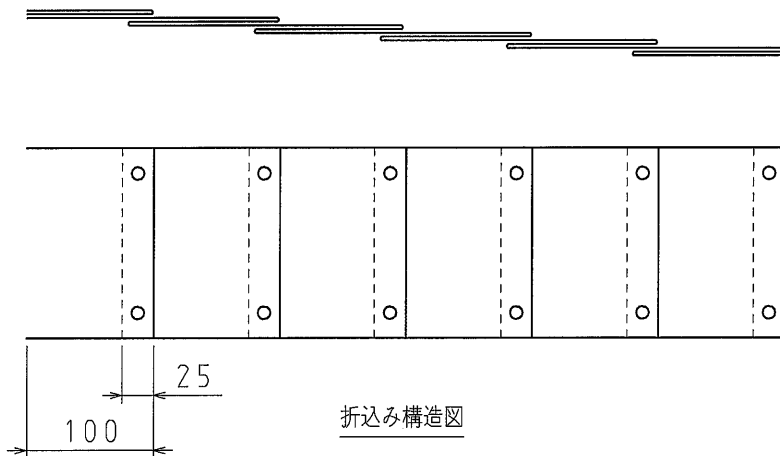

印刷表示図

寸法単位 mm

危険注意

この下に重要通信ケーブルあり。

仕様

1. 色は、地色を赤色、文字色を黒色とする。
2. 折込みは3.5倍とし、定尺を50mとする。
3. 3.5倍折込みの固定部は、水抜き穴兼用の熱融着固定とする。
4. 印刷表示内容は、印刷表示図の連続印刷とする。
5. 印刷表示図は、3.5倍折込み前の状態とする。
6. 印刷表示図の字体は、実際とは多少異なります。
7. 印刷表示図の文字寸法は、実際とは多少異なります。

品番	ND-TC		
材質	PEフィルム・PEクロス		
幅 (mm)	150	長さ (m)	50
折込率	3.5倍		

品名	埋設標識シート 通信ケーブル用 150T		尺度
図番	B03-1203-A12	△	/
 日動電工株式会社			