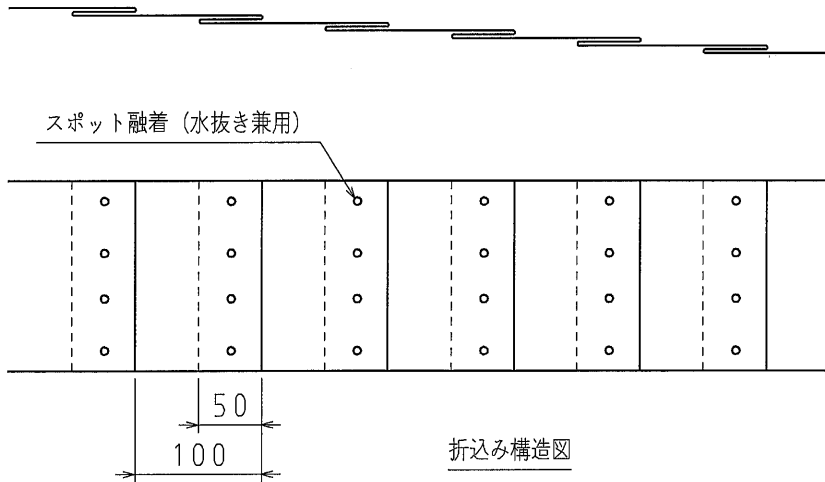

注 意 電力ケーブルが埋設されています。

最寄りの出張所の立会いを求めて下さい。

仕様

1. 色は、地色をオレンジ色、文字色を黒色とする。
2. 折込みは2倍とし、定尺を50mとする。
3. 折込みの固定は熱融着 (水抜き兼用) 方法とする。
4. 印刷内容は、印刷表示図の連続印刷とする。
5. 印刷表示図は折込み前の状態とする。
6. 印刷表示文字は、実際とは多少異なります。
7. 印刷表示寸法は、実際とは多少異なります。

品番	ND-EKW		
材質	PEフィルム・PEクロス		
幅 (mm)	300	長さ (m)	50
折込率	2倍		

品名	埋設標識シート 電力ケーブル用 国土交通省仕様 300W		尺度 /
	図番	W01-0830-A01	
 日動電工株式会社			