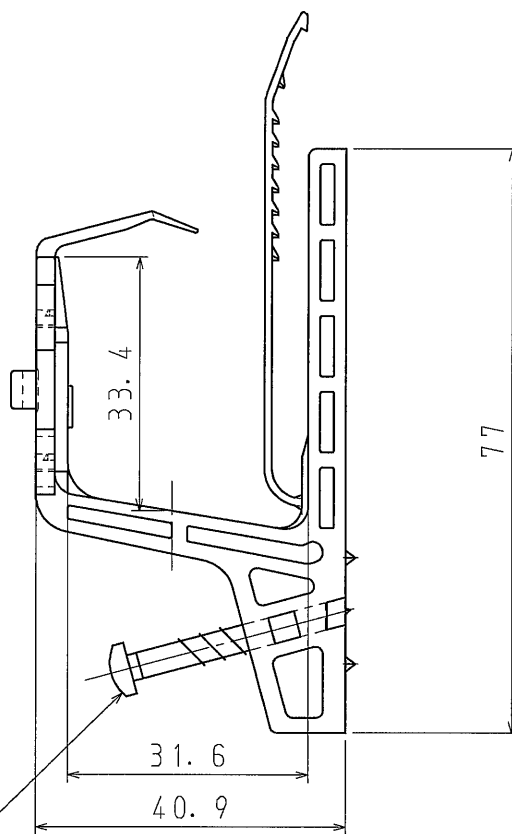

1

2

A

A

B

B

C

C

D

D

十字穴付なベタッピンねじ3.5×30

品番	MKFS
材質	ポリプロピレン
表面処理 又は色	色:ブラック
備考	

品名	木用ケーブル留具 小	尺度	1 / 1
図番	U15-0716-A01	△	
 日動電工株式会社			

1

2

A4