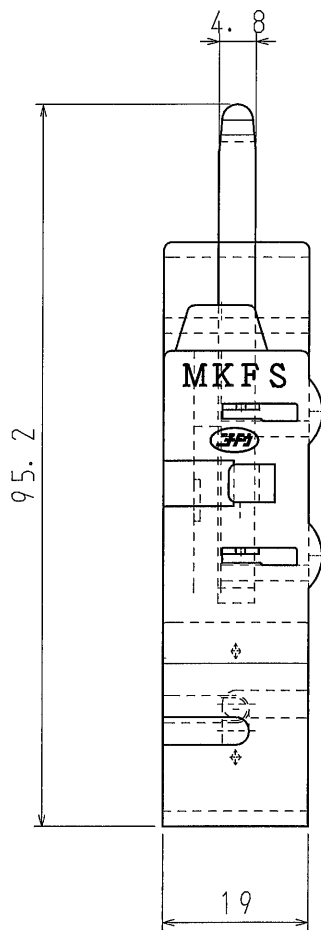

1

2

A

A

B

B

C

C

D

D

十字穴付なベタッピンねじ3.5×30

品番	MKFS
材質	ポリプロピレン
表面処理 又は色	色:ブラック
備考	

品名	木用ケーブル留具 小	尺度	1 / 1
図番	U15-0716-A01	△	
 日動電工株式会社			

1

2

A4