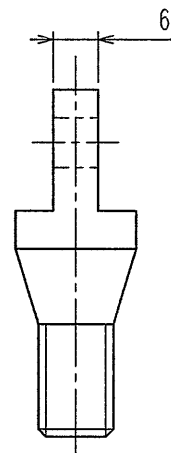

1

2

A

A

B

B

コネクタ接続部 M10×1.25

C

C

D

D

品番	
材質	SUS304
表面処理 又は色	
備考	

品名	導網側接続コネクタ	尺度
図番	Z00-1118-7	1/1
 日動電工株式会社		

1

2

A4