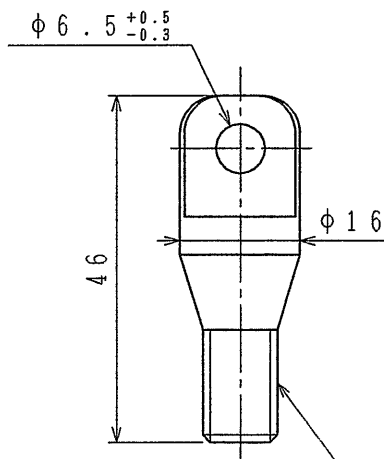

1

2

A

A

B

B

コネクタ接続部 M10×1.25

C

C

D

D

品番	
材質	SUS304
表面処理 又は色	
備考	

品名	導網側接続コネクタ	尺度
図番	Z00-1118-7	1/1
 日動電工株式会社		

1

2

A4