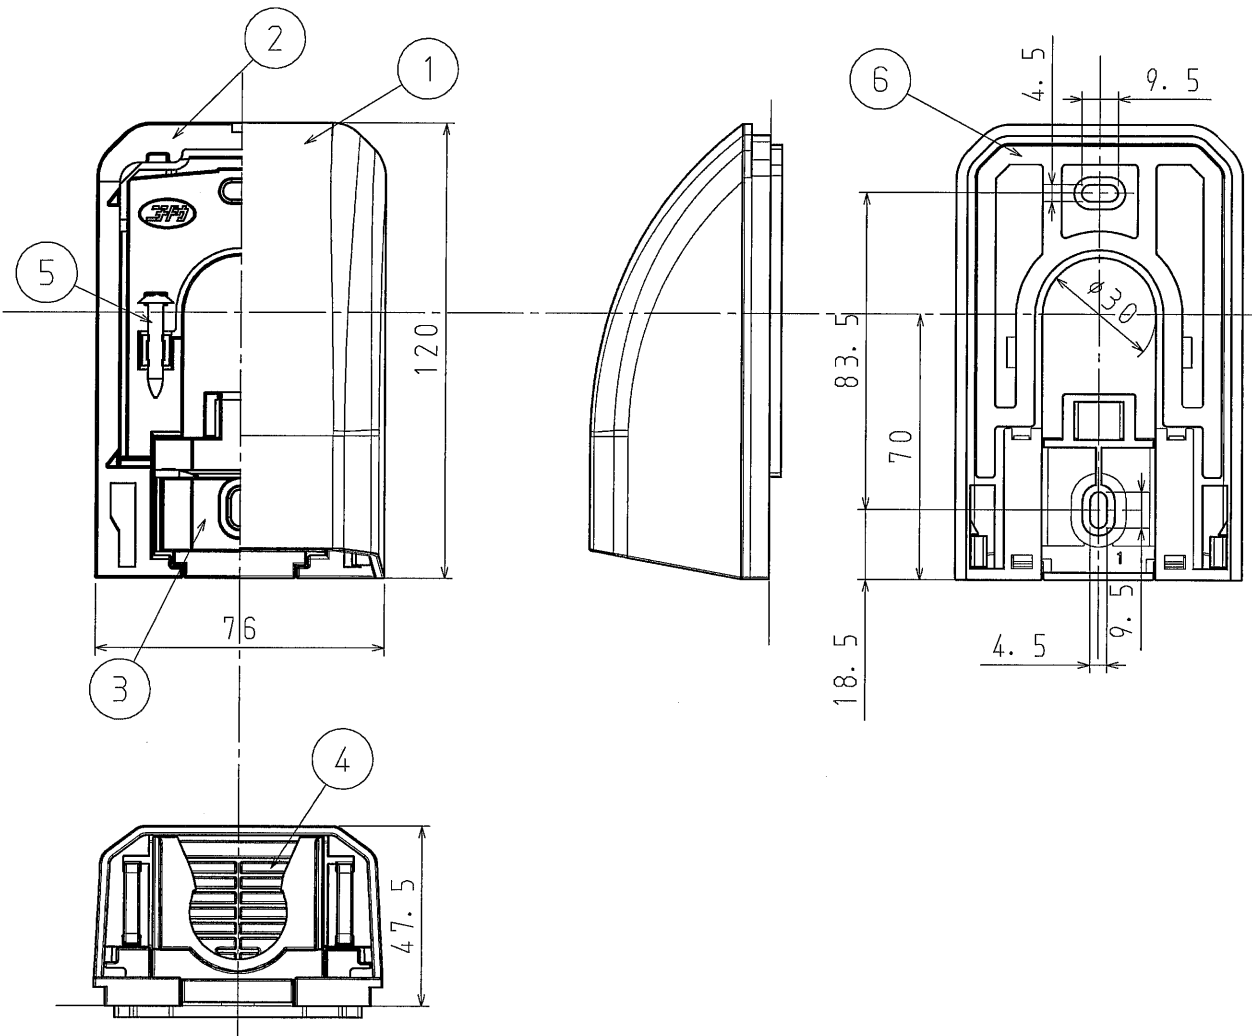

1

2

番号	名称	材質	数量	色彩	備考
1	カバー	PVC	1	品番参照	高耐候
2	ベース	PVC	1	ライトブラック	高耐候
3	プレート	PVC	1	ライトブラック	高耐候
4	カーテン	TPO	1	ブラック	高耐候
5	取付ねじ	SUS	2		付属品4×25トラスタップねじ
6	クッション	PE	1	グレー	ポリエチレンフォーム

A

A

B

B

C

C

D

D

品番	HGC-SMB	モダンブラック
	HGC-SPS	プラチナシルバー
	HGC-SCG	クラシックゴールド
	HGC-SJ	アイボリー
	HGC-SW	ホワイト
備考		

品名	引込口カバー 小型	尺度
図番	Y13-0924-A01	1/2
 日動電工株式会社		

1

2

A 4