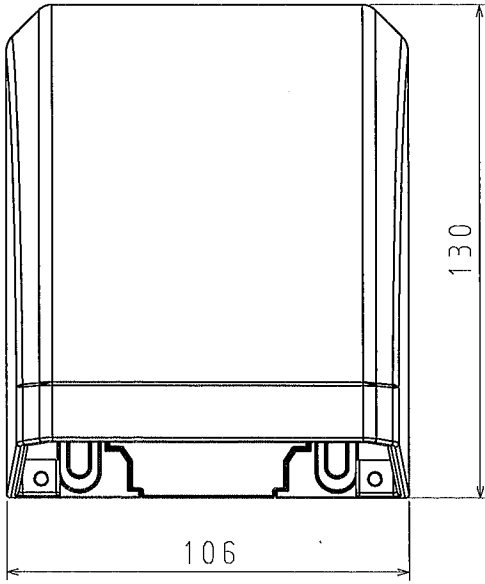

1

2

番号	名称	材質	数量	色彩	備考
1	カバー	PVC	1	アイボリー ホワイト ライトブラック	高耐候
2	ベース	PVC	1	ライトブラック	高耐候
3	カーテンプレート	PVC	1	ライトブラック	高耐候
4	カーテン	TPO	1	ブラック	高耐候
5	取付ねじ	SUS	4		付属品4×25トラスタップねじ
6	カバー取付ねじ	SUS	2		付属品4×10なべタップねじ

A

A

B

B

裏面 通線穴位置

C

C

D

D

品番	HGC-DMB	モダンブラック
	HGC-DPS	プラチナシルバー
	HGC-DCG	クラシックゴールド
	HGC-DJ	アイボリー
	HGC-DW	ホワイト
備考		

品名	引込口カバー電力線用カーテンタイプ	尺度 1/2
図番	Y12-0116-A01	
 日動電工株式会社		

1

2