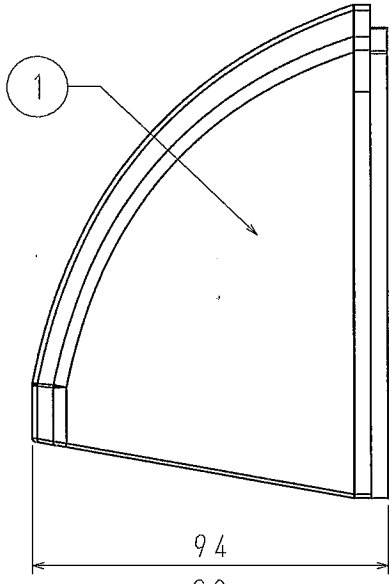

1

2

番号	名称	材質	数量	色彩	備考
1	カバー	PVC	1	アイボリー ホワイト ライトブラック	高耐候
2	ベース	PVC	1	ライトブラック	高耐候
3	カーテンプレート	PVC	1	ライトブラック	高耐候
4	カーテン	TPO	1	ブラック	高耐候
5	取付ねじ	SUS	4		付属品4×25トラスタップねじ
6	カバー取付ねじ	SUS	2		付属品4×10なべタップねじ

A

A

B

B

裏面 通線穴位置

C

C

D

D

品番	HGC-DMB	モダンブラック
	HGC-DPS	プラチナシルバー
	HGC-DCG	クラシックゴールド
	HGC-DJ	アイボリー
	HGC-DW	ホワイト
備考		

品名	引込口カバー電力線用カーテンタイプ	尺度 1/2
図番	Y12-0116-A01	
 日動電工株式会社		

1

2