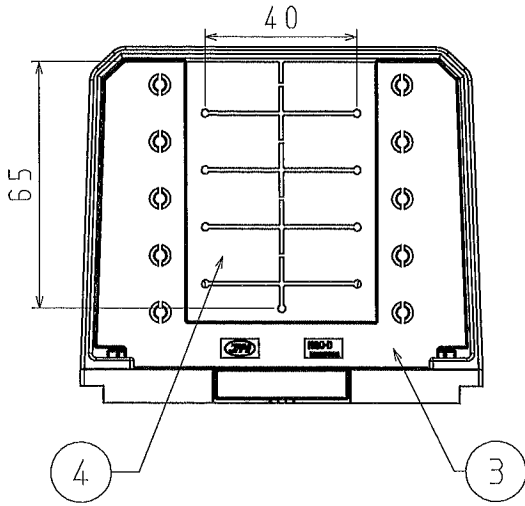

1

2

番号	名称	材質	数量	色彩	備考
1	カバー	PVC	1	アイボリー ホワイト ライトブラック	高耐候
2	ベース	PVC	1	ライトブラック	高耐候
3	カーテンプレート	PVC	1	ライトブラック	高耐候
4	カーテン	TPO	1	ブラック	高耐候
5	取付ねじ	SUS	4		付属品4×25トラスタップねじ
6	カバー取付ねじ	SUS	2		付属品4×10なべタップねじ

A

A

B

B

裏面 通線穴位置

C

C

D

D

品番	HGC-DMB	モダンブラック
	HGC-DPS	プラチナシルバー
	HGC-DCG	クラシックゴールド
	HGC-DJ	アイボリー
	HGC-DW	ホワイト
備考		

品名	引込口カバー電力線用カーテンタイプ	尺度 1/2
図番	Y12-0116-A01	
 日動電工株式会社		

1

2