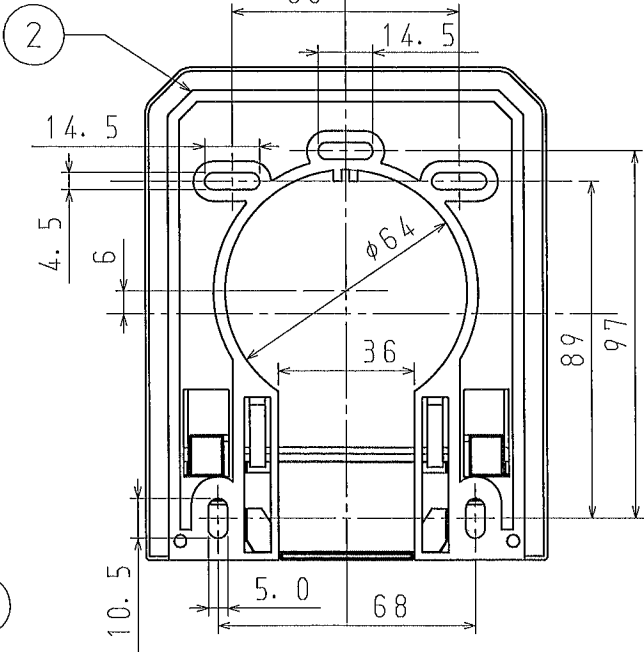

1

2

番号	名称	材質	数量	色彩	備考
1	カバー	PVC	1	アイボリー ホワイト ライトブラック	高耐候
2	ベース	PVC	1	ライトブラック	高耐候
3	カーテンプレート	PVC	1	ライトブラック	高耐候
4	カーテン	TPO	1	ブラック	高耐候
5	取付ねじ	SUS	4		付属品4×25トラスタップねじ
6	カバー取付ねじ	SUS	2		付属品4×10なべタップねじ

A

A

B

B

裏面 通線穴位置

C

C

D

D

品番	HGC-DMB	モダンブラック
	HGC-DPS	プラチナシルバー
	HGC-DCG	クラシックゴールド
	HGC-DJ	アイボリー
	HGC-DW	ホワイト
備考		

品名	引込口カバー電力線用カーテンタイプ	尺度 1/2
図番	Y12-0116-A01	
 日動電工株式会社		

1

2