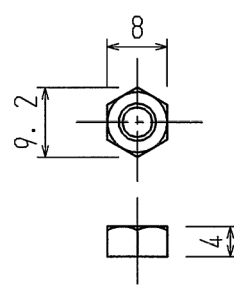

付属品 (数量3/組)

皿小ねじM5×20

丸ワッシャー-M5

六角ナットM5

品番	EB-HZ		
材質	SPHC		
表面処理 又は色	HDZ45		
備考			

品名	直角金物3P大用補助金具	尺度	1 / 1
図番	P7-1113-9	△	1
 <b>日動電工株式会社</b>			