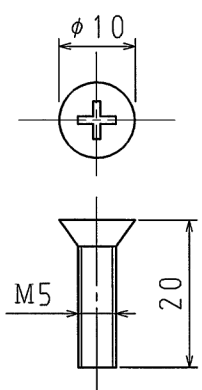

付属品 (数量3/組)

皿小ねじM5×20

丸ワッシャー-M5

六角ナットM5

品番	EB-HZ		
材質	SPHC		
表面処理 又は色	HDZ45		
備考			

品名	直角金物3P大用補助金具	尺度	1 / 1
図番	P7-1113-9	△	1
 <b>日動電工株式会社</b>			