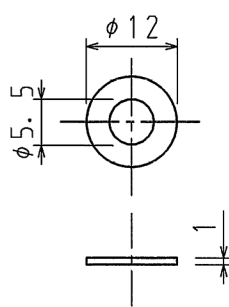

付属品 (数量3/組)

皿小ねじM5×20

丸ワッシャー-M5

六角ナットM5

品番	EB-HZ		
材質	SPHC		
表面処理 又は色	HDZ45		
備考			

品名	直角金物3P大用補助金具	尺度	1 / 1
図番	P7-1113-9	△	1
 <b>日動電工株式会社</b>			