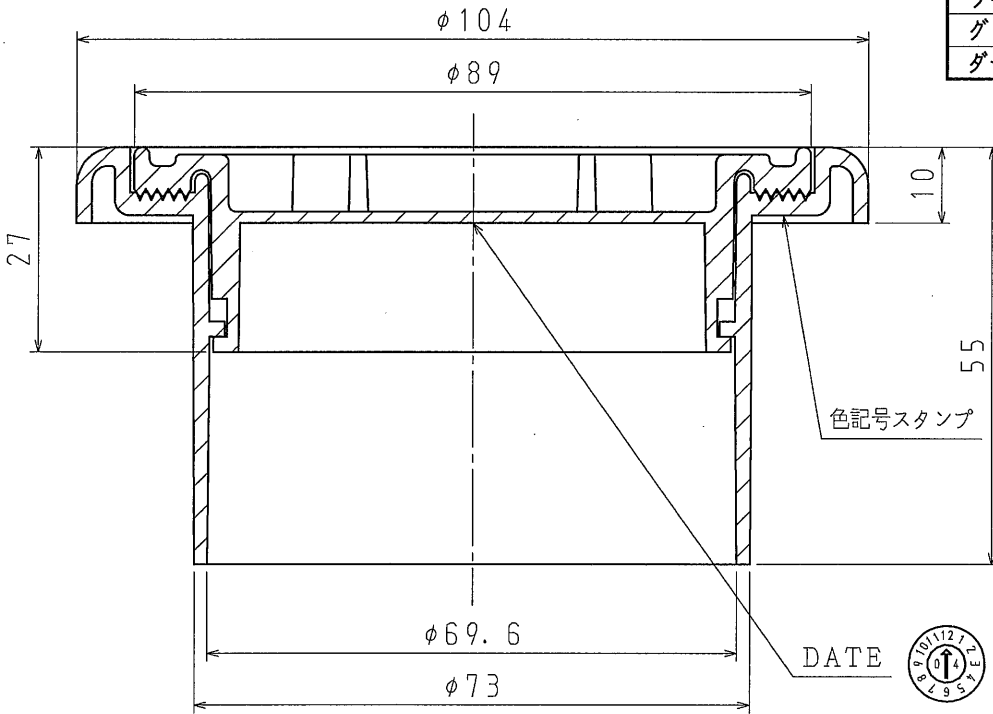

C

C

D

D

設備機器配管用貫通穴

ACL75B

色	色記号
ホワイト	W
オフホワイト	FW
アイボリー	J
ダークアイボリー	DJ
マロン	MA
ライトブラウン	LB
ブラウン	BR
ライトグレー	LG
グレー	G
ダークグレー	DG

$\phi 69.6$