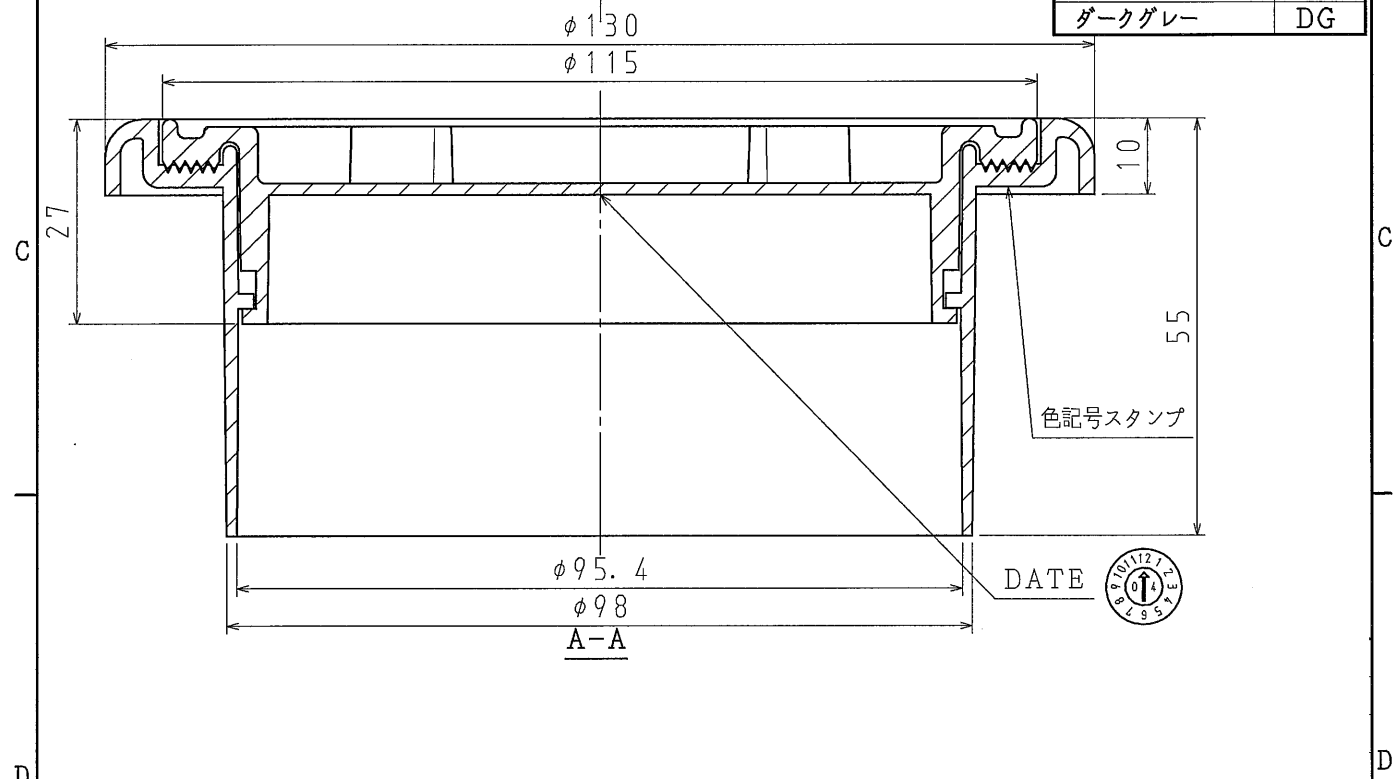

色	色記号
ホワイト	W
オフホワイト	FW
アイボリー	J
ダークアイボリー	DJ
マロン	MA
ライトブラウン	LB
ブラウン	BR
ライトグレー	LG
グレー	G
ダークグレー	DG

品番	ACL100B
材質	ASA
表面処理 又は色	
備考	

品名	クーラーキャップ クイックタイプ $\phi 100$ 用	尺度	1 / 1
図番	G08-1009-A002		
 日動電工株式会社			